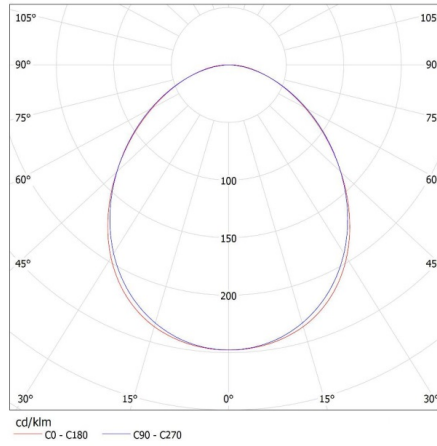

27414 ALIN 4LED 1X120-B

Langfeldleuchte T8/LED

KANLUX S.A. (kat 27414) ALIN 4LED 1X120-B + GLASSv2 / LDC (Polar)