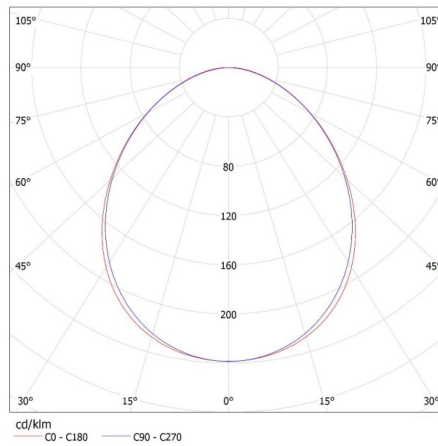

KANLUX S.A. (kat 27414) ALIN 4LED 1X120-B + GLASSv3 / LDC (Polar)