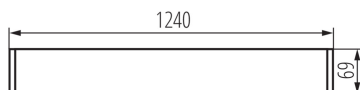

Langfeldleuchte T8/LED

5905339274144

ALLGEMEINE DATEN:

Farbe: schwarz

Einbauort: zum Aufhängen auf der Decke

Anwendungsbereich: innerhalb

Min.Installationsabstand zum beleuchteten Objekt: 0,5m

Abstrahlrichtung: unten

Stromversorgung für T8 LED-Retrofitröhren: einseitig

Länge [mm]: 1240

Breite [mm]: 60

Höhe (mm): 69

TECHNISCHE DATEN:

Nennspannung [V]: 220-240 AC

Nennfrequenz [Hz]: 50

Maximale Leistung [W]: max 36

Anschlussart: Selbstklemmender Würfel

Querschnittsbereich der verwendeten Leitungen [mm²]:

1,5÷2,5

IP-Klasse (Schutzart): 20

LOGISTIKDATEN:

Verpackungsart: 1

Stückzahl in Zwischenverpackung: 1

Stückzahl in Großverpackung: 1