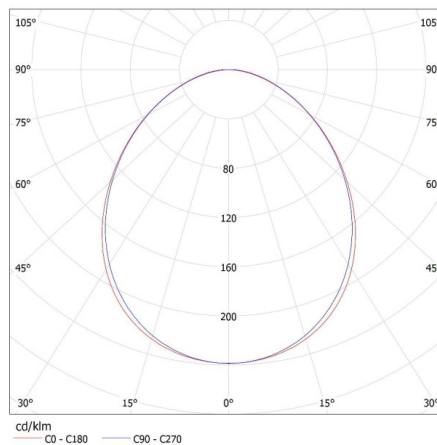

KANLUX S.A. (kat 27415) ALIN 4LED 1X120-SR + GLASSv3 / LDC (Polar)