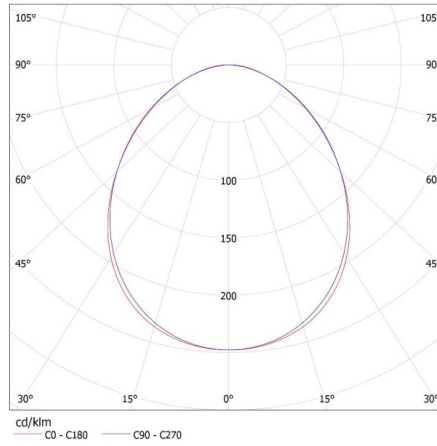

27415 ALIN 4LED 1X120-SR

Langfeldleuchte T8/LED

KANLUX S.A. (kat 27415) ALIN 4LED 1X120-SR + GLASSv2 / LDC (Polar)