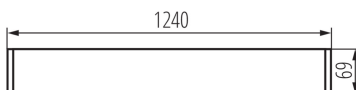

### ALLGEMEINE DATEN:

**Farbe:** silber

**Einbauort:** zum Aufhängen auf der Decke

**Anwendungsbereich:** innerhalb

**Min.Installationsabstand zum beleuchteten Objekt:** 0,5m

**Abstrahlrichtung:** unten

**Stromversorgung für T8 LED-Retrofitröhren:** einseitig

**Länge [mm]:** 1240

**Breite [mm]:** 60

**Höhe (mm):** 69