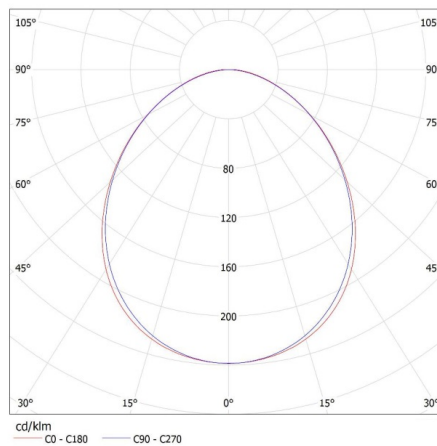

KANLUX S.A. (kat 27419) ALIN 4LED 1X120-W-NT + GLASSv3 / LDC (Polar)