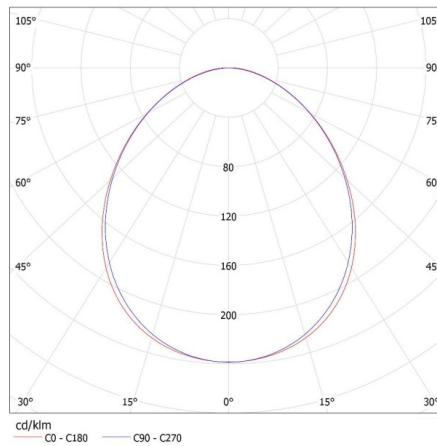

Kartongewicht [kg]: 2.03

Kartonbreite [cm]: 11

Kartonhöhe [cm]: 7

Kartonlänge [cm]: 136

Kartonvolumen [m³]: 0.010472

KANLUX S.A. (kat 27419) ALIN 4LED 1X120-W-NT + GLASSv4 / LDC (Polar)