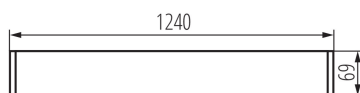

### ALLGEMEINE DATEN:

**Farbe:** weiß

**Einbauort:** Deckenmontage

**Anwendungsbereich:** innerhalb

**Min.Installationsabstand zum beleuchteten Objekt:** 0,5m

**Abstrahlrichtung:** unten

**Stromversorgung für T8 LED-Retrofitröhren:** einseitig

**Länge [mm]:** 1240

**Breite [mm]:** 60

**Höhe (mm):** 69

**Wersja do łączenia w linie [element początkowy] LF:**

33793 (NT), 33788 (Z)

**Wersja do łączenia w linie [element środkowy] LM:** 33799

(NT), 33794 (Z)