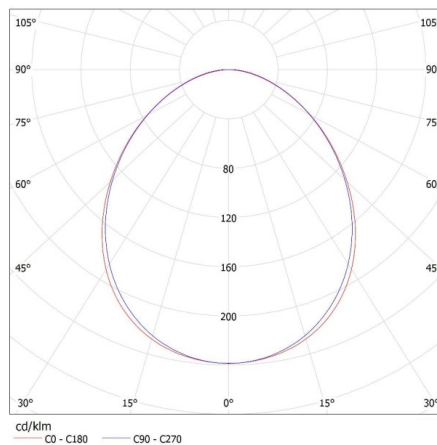

KANLUX S.A. (kat 27421) ALIN 4LED 1X120-SR-NT + GLASSv3 / LDC (Polar)

Luminaire: KANLUX S.A. (kat 27421) ALIN 4LED 1X120-SR-NT + GLASSv3
Lamps: 1 x T8 LED GLASSv3 18W-NW