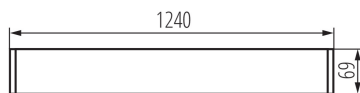

### ALLGEMEINE DATEN:

**Farbe:** silber

**Einbauort:** Deckenmontage

**Anwendungsbereich:** innerhalb

**Min.Installationsabstand zum beleuchteten Objekt:** 0,5m

**Abstrahlrichtung:** unten

**Stromversorgung für T8 LED-Retrofitröhren:** einseitig

**Länge [mm]:** 1240

**Breite [mm]:** 60

**Höhe (mm):** 69