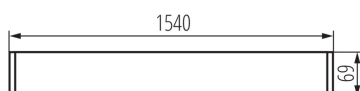

### ALLGEMEINE DATEN:

**Farbe:** weiß

**Einbauort:** zum Aufhängen auf der Decke

**Anwendungsbereich:** innerhalb

**Min.Installationsabstand zum beleuchteten Objekt:** 0,5m

**Abstrahlrichtung:** unten

**Stromversorgung für T8 LED-Retrofitröhren:** einseitig

**Länge [mm]:** 1540

**Breite [mm]:** 60

**Höhe (mm):** 69