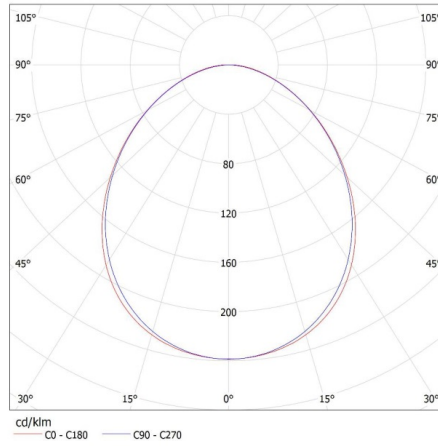

KANLUX S.A. (kat 27423) ALIN 4LED 1X150-B + GLASSv4 / LDC (Polar)