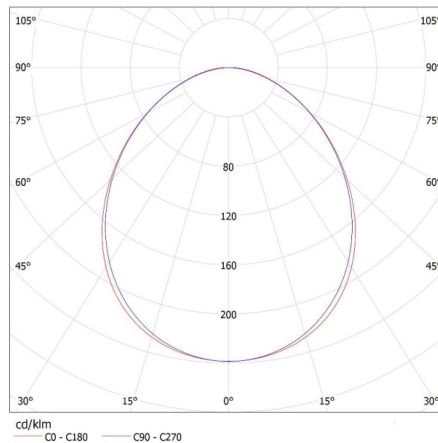

KANLUX S.A. (kat 27423) ALIN 4LED 1X150-B + GLASSv3 / LDC (Polar)