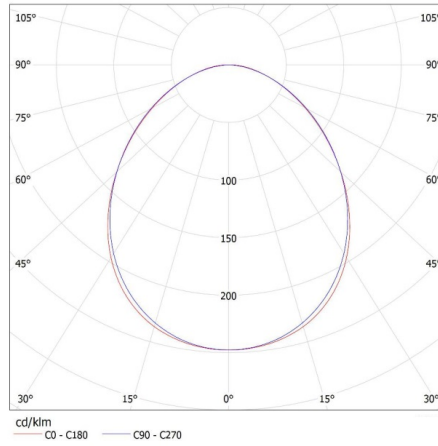

27423 ALIN 4LED 1X150-B

Langfeldleuchte T8/LED

KANLUX S.A. (kat 27423) ALIN 4LED 1X150-B + GLASSv2 / LDC (Polar)