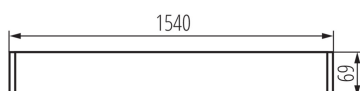

Langfeldleuchte T8/LED

5905339274236

ALLGEMEINE DATEN:

Farbe: schwarz

Einbauort: zum Aufhängen auf der Decke

Anwendungsbereich: innerhalb

Min.Installationsabstand zum beleuchteten Objekt: 0,5m

Abstrahlrichtung: unten

Stromversorgung für T8 LED-Retrofitröhren: einseitig

Länge [mm]: 1540

Breite [mm]: 60

Höhe (mm): 69

TECHNISCHE DATEN:

Nennspannung [V]: 220-240 AC

Nennfrequenz [Hz]: 50

Maximale Leistung [W]: max 58

Anschlussart: Selbstklemmender Würfel

Querschnittsbereich der verwendeten Leitungen [mm²]:

1,5÷2,5

IP-Klasse (Schutzart): 20

LOGISTIKDATEN:

Verpackungsart: 1

Stückzahl in Zwischenverpackung: 1

Stückzahl in Großverpackung: 1