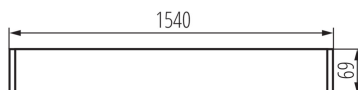

### ALLGEMEINE DATEN:

**Farbe:** silber

**Einbauort:** zum Aufhängen auf der Decke

**Anwendungsbereich:** innerhalb

**Min.Installationsabstand zum beleuchteten Objekt:** 0,5m

**Abstrahlrichtung:** unten

**Stromversorgung für T8 LED-Retrofitröhren:** einseitig

**Länge [mm]:** 1540

**Breite [mm]:** 60

**Höhe (mm):** 69