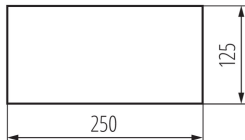

Evakuierungspiktogramm

5905339275233

LOGISTIKDATEN:

Verpackungsart: 50

Stückzahl in Großverpackung: 50

Netto-Einzelgewicht [g]: 8

Grammatur [g]: 10

Länge der Einzelverpackung [cm]: 25

Breite der Einzelverpackung [cm]: 12.5

Höhe der Einzelverpackung [cm]: 0.1

Kartongewicht [kg]: 0.5

Kartonbreite [cm]: 14

Kartonhöhe [cm]: 5

Kartonlänge [cm]: 26

Kartonvolumen [m³]: 0.00182