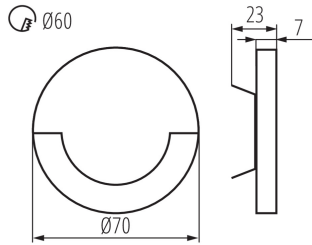

Breite [mm]: 23

Durchmesser [mm]: 70

Benötigter Durchmesser der Montagdose [mm]: 60

Einbauausschnitt [mm]: 60

Integrierte LED-Lichtquelle: ja

TECHNISCHE DATEN:

Nennspannung [V]: 12 DC

Maximale Leistung [W]: 0.8

Anzahl der Schalt-Zyklen: ≥20000

Lichtausbeute (lm/W): 16

Umgebungstemperaturbereich [°C]: 5÷25

Gehäusematerial: Geschliffener Edelstahl , Kunststoff

Anschlussart: freie Leitungsenden

Leitungslänge [m]: 0.18

Aufwärmzeit der Lampe [s]: ≤1

Lampenzündzeit [s]: ≤0,5

IP-Klasse (Schutzart): 20

LED-Wandeinbauleuchte

LOGISTIKDATEN:

Maßeinheit:	Stück
Verpackungsart:	100
Stückzahl in Zwischenverpackung:	1
Stückzahl in Großverpackung:	100
Netto-Einzelgewicht [g]:	66
Grammatur [g]:	86.9
Länge der Einzelverpackung [cm]:	11
Breite der Einzelverpackung [cm]:	2.5
Höhe der Einzelverpackung [cm]:	16.5
Kartongewicht [kg]:	8.69
Kartonbreite [cm]:	23.5
Kartonhöhe [cm]:	34.5
Kartonlänge [cm]:	63
Kartonvolumen [m³]:	0.051077