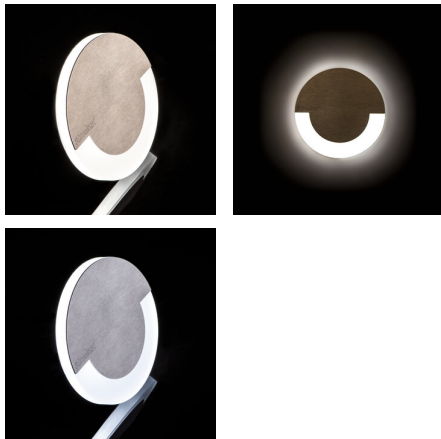

LED-Wandeinbauleuchte

5905339275592

Kanlux SOLA zeichnet sich durch ein modernes Design kombiniert mit einem attraktiven Leuchteffekt aus. Es ist eine großartige Idee, Treppen und Flure zu beleuchten oder die Inneneinrichtung zu betonen. Die einzigartige Konstruktion der Leuchte sorgt für eine gleichmäßige Lichtabstrahlung. Die AC-Version ist mit einem 230-V-Netzteil ausgestattet, das in die Hohlraumdose passt.

ALLGEMEINE DATEN:

Unterputz-Wandmontage: ja

Farbe: schwarz

Einbauort: Wandeinbau

Anwendungsbereich: innerhalb

Min.Installationsabstand zum beleuchteten Objekt: 0,1m

Möglichkeit des Betriebes mit einem Dimmer: nein

Schutzklasse gegen elektrischen Schlag: III

Dioden Typ: LED SMD

Lichtstrom [lm]: 13

Farbtemperatur: warmweiß

Ähnliche Farbtemperatur [K]: 3000

Farbkonsistenz in MacAdam-Ellipsen: ≤6

Farbwiedergabeindex: 80

Lebensdauer [h]: 50000

Anzahl der Schalt-Zyklen: ≥20000

Lichtausbeute (lm/W): 16

Umgebungstemperaturbereich [°C]: 5÷25

Gehäusematerial: Geschliffener Edelstahl , Kunststoff

Anschlussart: freie Leitungsenden

Leitungslänge [m]: 0.18