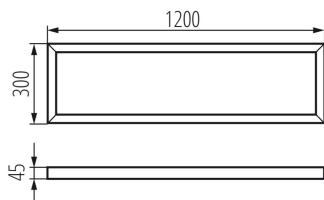

### Montagerahmen LED-Panel

5905339276117

Montagerahmen Kanlux ADTR zur Aufputzmontage sind in verschiedenen Farben und Größen, passend zu allen Kanlux BRAVO Panels, erhältlich.

#### ALLGEMEINE DATEN:

**Farbe:** weiß  
**Einbauort:** Deckenmontage  
**Länge [mm]:** 1200  
**Breite [mm]:** 300  
**Höhe (mm):** 45

#### TECHNISCHE DATEN:

**Material:** Stahl

#### LOGISTIKDATEN:

**Verpackungsart:** 1  
**Stückzahl in Zwischenverpackung:** 1  
**Stückzahl in Großverpackung:** 1  
**Netto-Einzelgewicht [g]:** 1460  
**Grammatur [g]:** 1870  
**Länge der Einzelverpackung [cm]:** 123  
**Breite der Einzelverpackung [cm]:** 32.5  
**Höhe der Einzelverpackung [cm]:** 5.5  
**Kartongewicht [kg]:** 1.87  
**Kartonbreite [cm]:** 32.5  
**Kartonhöhe [cm]:** 5.5  
**Kartonlänge [cm]:** 123  
**Kartonvolumen [m<sup>3</sup>]:** 0.021986