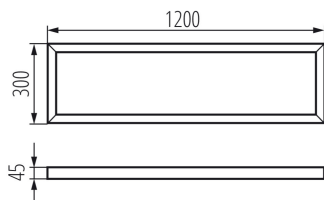

### Montagerahmen LED-Panel

5905339276124

Montagerahmen Kanlux ADTR zur Aufputzmontage sind in verschiedenen Farben und Größen, passend zu allen Kanlux BRAVO Panels, erhältlich.

#### ALLGEMEINE DATEN:

**Farbe:** silber  
**Einbauort:** Deckenmontage  
**Länge [mm]:** 1200  
**Breite [mm]:** 300  
**Höhe (mm):** 45

#### TECHNISCHE DATEN:

**Material:** Stahl

#### LOGISTIKDATEN:

**Verpackungsart:** 1  
**Stückzahl in Zwischenverpackung:** 1  
**Stückzahl in Großverpackung:** 1  
**Netto-Einzelgewicht [g]:** 1460  
**Grammatur [g]:** 1870  
**Länge der Einzelverpackung [cm]:** 123  
**Breite der Einzelverpackung [cm]:** 32.5  
**Höhe der Einzelverpackung [cm]:** 5.5  
**Kartongewicht [kg]:** 1.87  
**Kartonbreite [cm]:** 32.5  
**Kartонhöhe [cm]:** 5.5  
**Kartonlänge [cm]:** 123  
**Kartonvolumen [m<sup>3</sup>]:** 0.021986