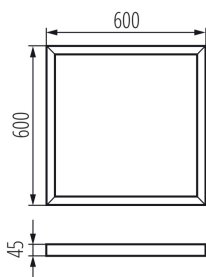

### Montagerahmen LED-Panel

5905339276131

Montagerahmen Kanlux ADTR zur Aufputzmontage sind in verschiedenen Farben und Größen, passend zu allen Kanlux BRAVO Panels, erhältlich.

#### ALLGEMEINE DATEN:

**Farbe:** weiß  
**Einbauort:** Deckenmontage  
**Länge [mm]:** 600  
**Breite [mm]:** 600  
**Höhe (mm):** 45

#### LOGISTIKDATEN:

**Verpackungsart:** 1  
**Stückzahl in Zwischenverpackung:** 1  
**Stückzahl in Großverpackung:** 1  
**Netto-Einzelgewicht [g]:** 1150  
**Grammatur [g]:** 1580  
**Länge der Einzelverpackung [cm]:** 66  
**Breite der Einzelverpackung [cm]:** 61  
**Höhe der Einzelverpackung [cm]:** 5.5  
**Kartongewicht [kg]:** 1.58  
**Kartonbreite [cm]:** 61  
**Kartonhöhe [cm]:** 5.5  
**Kartonlänge [cm]:** 66  
**Kartonvolumen [m<sup>3</sup>]:** 0.022143