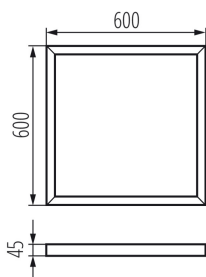

Montagerahmen LED-Panel

5905339276155

Montagerahmen Kanlux ADTR zur Aufputzmontage sind in verschiedenen Farben und Größen, passend zu allen Kanlux BRAVO Panels, erhältlich.

ALLGEMEINE DATEN:

Farbe: schwarz
Einbauort: Deckenmontage
Länge [mm]: 600
Breite [mm]: 600
Höhe (mm): 45

TECHNISCHE DATEN:

Material: Stahl

LOGISTIKDATEN:

Verpackungsart: 1
Stückzahl in Zwischenverpackung: 1
Stückzahl in Großverpackung: 1
Netto-Einzelgewicht [g]: 1150
Grammatur [g]: 1580
Länge der Einzelverpackung [cm]: 63
Breite der Einzelverpackung [cm]: 61.5
Höhe der Einzelverpackung [cm]: 5.5
Kartongewicht [kg]: 1.58
Kartonbreite [cm]: 61.5
Kartонhöhe [cm]: 5.5
Kartonlänge [cm]: 63
Kartonvolumen [m³]: 0.02131