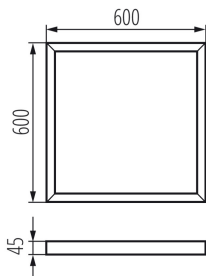

### Montagerahmen LED-Panel

5905339276162

Montagerahmen Kanlux ADTR zur Aufputzmontage sind in verschiedenen Farben und Größen, passend zu allen Kanlux BRAVO Panels, erhältlich.

#### ALLGEMEINE DATEN:

**Farbe:** weiß  
**Einbauort:** Deckenmontage  
**Länge [mm]:** 600  
**Breite [mm]:** 600  
**Höhe (mm):** 45

#### LOGISTIKDATEN:

**Verpackungsart:** 1  
**Stückzahl in Zwischenverpackung:** 1  
**Stückzahl in Großverpackung:** 1  
**Netto-Einzelgewicht [g]:** 884  
**Grammatur [g]:** 1220  
**Länge der Einzelverpackung [cm]:** 63.5  
**Breite der Einzelverpackung [cm]:** 61  
**Höhe der Einzelverpackung [cm]:** 5.5  
**Kartongewicht [kg]:** 1.22  
**Kartonbreite [cm]:** 61  
**Kartonhöhe [cm]:** 5.5  
**Kartonlänge [cm]:** 63.5  
**Kartonvolumen [m<sup>3</sup>]:** 0.021304