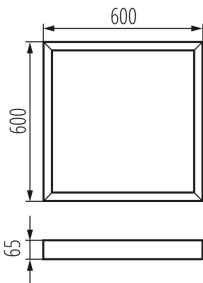

27617 ADTR-S-H 6060 W

Montagerahmen LED-Panel

5905339276179

ALLGEMEINE DATEN:

Farbe: weiß

Einbauort: Deckenmontage

Länge [mm]: 600

Breite [mm]: 600

Höhe (mm): 65

TECHNISCHE DATEN:

Material: Stahl

LOGISTIKDATEN:

Maßeinheit: Stück

Verpackungsart: 1

Stückzahl in Zwischenverpackung: 1

Stückzahl in Großverpackung: 1

Netto-Einzelgewicht [g]: 1124

Grammatur [g]: 1490

Länge der Einzelverpackung [cm]: 63.5

Breite der Einzelverpackung [cm]: 61

Höhe der Einzelverpackung [cm]: 7

Kartongewicht [kg]: 1.49

Kartonbreite [cm]: 61

Kartonhöhe [cm]: 7

Kartonlänge [cm]: 63.5

Kartonvolumen [m³]: 0.027115