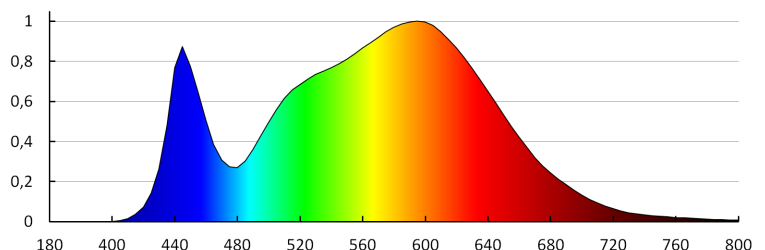

ZUSÄTZLICHE INFORMATIONEN:

- 5 Jahre Garantie gemäß den Bedingungen der Garantieerklärung, die auf der Website verfügbar ist
- Für den ordnungsgemäßen Betrieb wird ein entsprechendes LED-Netzteil benötigt, das im Angebot von Kanlux erhältlich ist.
- Kanlux BRAVO LED-Panels werden ohne Netzteil geliefert.
- LED Paneel ohne Netzteil im Lieferumfang enthalten.
- LED Paneel ohne Netzteil im Lieferumfang enthalten.