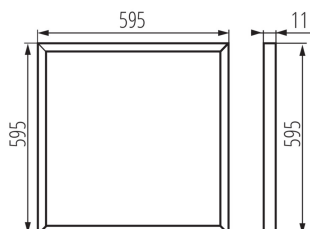

LED-Einlege-Panel

5905339280022

Kanlux BRAVO P/PU-Panels sind speziell ausgewählte Komponenten für noch mehr Zufriedenheit bei ihrer Verwendung. Aluminiumrahmen, speziell ausgewählte LED-Dioden, Reflektor und Streulichtdiffusor sind nur einige der Vorteile der Kanlux BRAVO LED P/PU-Panels. Ein weiterer Vorteil dieser Panels ist die hohe Lichtausbeute (120 lm/W). Da wir uns der Qualität sicher sind, gewähren wir 5 Jahre Garantie auf die Panels. Kanlux BRAVO LED-Panels werden ohne Netzteil geliefert.

ALLGEMEINE DATEN:

Farbe: weiß
Einbauort: Deckeneinbau
Anwendungsbereich: innerhalb
Min.Installationsabstand zum beleuchteten Objekt: 0,5m
Darf nicht mit wärmeisolierendem Material abgedeckt werden.: ja
Netzteil im Lieferumfang: nein
Länge [mm]: 595
Breite [mm]: 595
Höhe (mm): 11
Integrierte LED-Lichtquelle: ja

TECHNISCHE DATEN:

Versorgungsstrom [mA]: 800
Maximale Leistung [W]: 36
Schutzklasse gegen elektrischen Schlag: III
Abdeckungsmaterial: Kunststoff
Dioden Typ: LED SMD
Lichtstrom [lm]: 4320
Farbtemperatur: weiß
Ähnliche Farbtemperatur [K]: 4000
Farbkonsistenz in MacAdam-Ellipsen: ≤6
Farbwiedergabeindex: 80
Lebensdauer [h]: 30000
Lampenlichtstromerhalt am Ende der Nennlebensdauer: L70B50
Anzahl der Schalt-Zyklen: ≥15000
Abstrahlwinkel [°]: 110
Lichtausbeute (lm/W): 120
Umgebungstemperaturbereich [°C]: 5÷25
Gehäusematerial: Stahl
Panel-/Rahmenmaterial: Aluminiumlegierung
Anschlussart: Kabel mit Stecker - DC