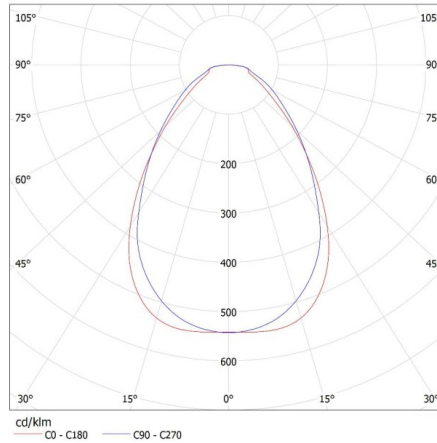

KANLUX S.A. (kat 28002) BRAVO PU36W6060NW W / LDC (Polar)

ZUBEHÖR:

28502 CLIPS BRAVO S/P 60-62

Die Montagekonsole dient zum Einbau von Leuchten BRAVO 6060/6262 in eine abgehängte Decke aus Gipskartonplatten, 4 Stück im Lieferumfang enthalten (28502)

28503 CLIPS BRAVO S/P 12030

Die Montagekonsole dient zum Einbau von Leuchten BRAVO 12030 in eine abgehängte Decke aus Gipskartonplatten, 6 Stück im Lieferumfang enthalten (28503)

28505 SPN BRAVO S/P 12030

Universelles Stahlseil zum Aufhängen von Leuchten, 6 Stück im Lieferumfang enthalten (28505)

28504 SPN BRAVO S/P 60-62

Universelles Stahlseil zum Aufhängen von Leuchten, 4 Stück im Lieferumfang enthalten (28504)