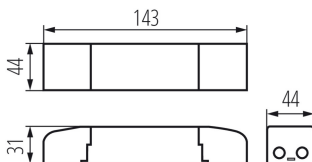

28026 BRAVO DRIVER 40W

Elektronischer Transformator LED

5905339280268

ALLGEMEINE DATEN:

Farbe: weiß

Anwendungsbereich: innerhalb

Möglichkeit der Montage auf normal entflammaren Oberflächen: ja

Möglichkeit des Betriebes mit einem Dimmer: nein

TECHNISCHE DATEN:

Nennspannung [V]: 220-240 AC

Bemessungsstrom [A]: 0,25

Nennfrequenz [Hz]: 50

λ : 0,95

Maximale Leistung [W]: 40

Schutzklasse gegen elektrischen Schlag: II

Material: Kunststoff

Anschlussart: Anschlusswürfel

Querschnittbereich der verwendeten Leitungen [mm²]: 0,75÷1

Typ des Netzteils: Gleichstrom-

Überlastschutz: ja

Überspannungsschutz: ja

Thermischer Schutz: 110°C

Kurzschlusschutz: ja

Stückzahl in Zwischenverpackung: 6

Stückzahl in Großverpackung: 60

Netto-Einzelgewicht [g]: 130

Grammatur [g]: 159.17

Länge der Einzelverpackung [cm]: 15

Breite der Einzelverpackung [cm]: 5.5

Höhe der Einzelverpackung [cm]: 3.5