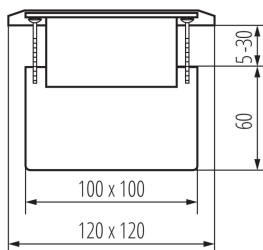

28306 BIURO+ 04-0031-100

Bodensteckdose

5905339283061

Die Metallbodendose BIURO plus ist für den Einbau in Gussböden vorgesehen. Es handelt sich um eine Box für 1,5 Vollmodule 45 oder drei Halbmodule 22,5. Die Box ist mit einer Schutzkappe ausgestattet, die sie bei der Fertigstellung des Auslaufs schützt. Der Kastendeckel verfügt über einen Entriegelungsauslöser, der den Federmechanismus aktiviert und die Box öffnet. In dieser Produktgruppe gibt es zwei verschiedene Ausführungen: Rechteck, Rechteck mit gefräster Kante. Wir haben zwei Farbvarianten zur Auswahl.

ALLGEMEINE DATEN:

Farbe: mattes Messing
Einbauort: Zum Einbau in den Untergrund
Länge [mm]: 120
Breite [mm]: 120
Höhe (mm): 90

TECHNISCHE DATEN:

Nennspannung [V]: 250 AC
Bemessungsstrom [A]: 16
Nennfrequenz [Hz]: 50
Schutzklasse gegen elektrischen Schlag: I
Anzahl der Module: 3
IP-Klasse (Schutzart): 20

LOGISTIKDATEN:

Verpackungsart: 20
Stückzahl in Großverpackung: 20
Netto-Einzelgewicht [g]: 960
Grammatur [g]: 1031
Länge der Einzelverpackung [cm]: 12.5
Breite der Einzelverpackung [cm]: 12.5
Höhe der Einzelverpackung [cm]: 8
Kartongewicht [kg]: 20.62
Kartonbreite [cm]: 28
Kartonhöhe [cm]: 27

28306 BIURO+ 04-0031-100

Bodensteckdose

Kartonlänge [cm]: 43

Kartonvolumen [m³]: 0.032508