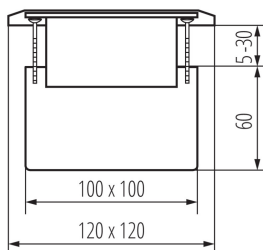

28307 BIURO+ 04-0032-100

Bodensteckdose

5905339283078

Die Metallbodendose BIURO plus ist für den Einbau in Gussböden vorgesehen. Es handelt sich um eine Box für 1,5 Vollmodule 45 oder drei Halbmodule 22,5. Die Box ist mit einer Schutzkappe ausgestattet, die sie bei der Fertigstellung des Auslaufs schützt. Der Kastendeckel verfügt über einen Entriegelungsauslöser, der den Federmechanismus aktiviert und die Box öffnet. In dieser Produktgruppe gibt es zwei verschiedene Ausführungen: Rechteck, Rechteck mit gefräster Kante. Wir haben zwei Farbvarianten zur Auswahl.

ALLGEMEINE DATEN:

Farbe: Edelstahl
Einbauort: Zum Einbau in den Untergrund
Länge [mm]: 120
Breite [mm]: 120
Höhe (mm): 90

TECHNISCHE DATEN:

Nennspannung [V]: 250 AC
Bemessungsstrom [A]: 16
Nennfrequenz [Hz]: 50
Schutzklasse gegen elektrischen Schlag: I
Anzahl der Module: 3
IP-Klasse (Schutzart): 20

LOGISTIKDATEN:

Verpackungsart: 20
Stückzahl in Großverpackung: 20
Netto-Einzelgewicht [g]: 950
Grammatur [g]: 1021
Länge der Einzelverpackung [cm]: 13
Breite der Einzelverpackung [cm]: 12
Höhe der Einzelverpackung [cm]: 8
Kartongewicht [kg]: 20.42
Kartonbreite [cm]: 28
Kartonhöhe [cm]: 27

28307 BIURO+ 04-0032-100

Bodensteckdose

Kartonlänge [cm]: 43

Kartonvolumen [m³]: 0.032508