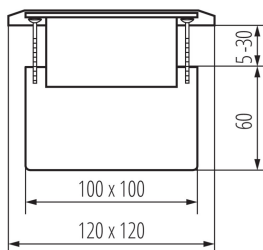

28308 BIURO+ 04-0033-100

Bodensteckdose

5905339283085

Die Metallbodendose BIURO plus ist für den Einbau in Gussböden vorgesehen. Es handelt sich um eine Box für 1,5 Vollmodule 45 oder drei Halbmodule 22,5. Die Box ist mit einer Schutzkappe ausgestattet, die sie bei der Fertigstellung des Auslaufs schützt. Der Kastendeckel verfügt über einen Entriegelungsauslöser, der den Federmechanismus aktiviert und die Box öffnet. In dieser Produktgruppe gibt es zwei verschiedene Ausführungen: Rechteck, Rechteck mit gefräster Kante. Wir haben zwei Farbvarianten zur Auswahl.

ALLGEMEINE DATEN:

Farbe: mattes Messing
Einbauort: Zum Einbau in den Untergrund
Länge [mm]: 120
Breite [mm]: 120
Höhe (mm): 90

TECHNISCHE DATEN:

Nennspannung [V]: 250 AC
Bemessungsstrom [A]: 16
Nennfrequenz [Hz]: 50
Schutzklasse gegen elektrischen Schlag: I
Anzahl der Module: 3
IP-Klasse (Schutzart): 20

LOGISTIKDATEN:

Verpackungsart: 20
Stückzahl in Großverpackung: 20
Netto-Einzelgewicht [g]: 860
Grammatur [g]: 921
Länge der Einzelverpackung [cm]: 12.5
Breite der Einzelverpackung [cm]: 12.5
Höhe der Einzelverpackung [cm]: 8
Kartongewicht [kg]: 18.42
Kartonbreite [cm]: 28
Kartonhöhe [cm]: 27

28308 BIURO+ 04-0033-100

Bodensteckdose

Kartonlänge [cm]: 43

Kartonvolumen [m³]: 0.032508