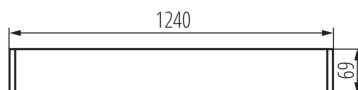

### ALLGEMEINE DATEN:

**Farbe:** schwarz

**Einbauort:** zum Aufhängen auf der Decke

**Anwendungsbereich:** innerhalb

**Min.Installationsabstand zum beleuchteten Objekt:** 0,5m

**Abstrahlrichtung:** unten

**Stromversorgung für T8 LED-Retrofitröhren:** einseitig

**Länge [mm]:** 1240

**Breite [mm]:** 60

**Höhe (mm):** 69