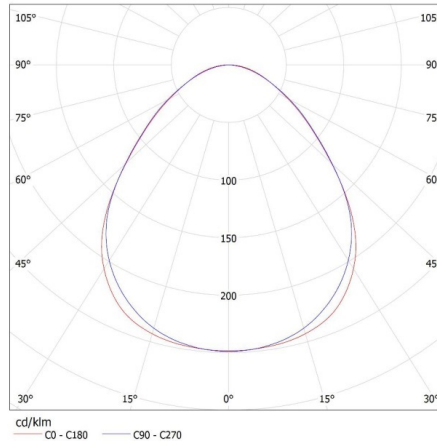

28450 AL 4LED 120-MPR-B

Langfeldleuchte T8/LED

KANLUX S.A. (kat 28450) AL 4LED 120-MPR-B + GLASSv2 / LDC (Polar)

Luminaire: KANLUX S.A. (kat 28450) AL 4LED 120-MPR-B + GLASSv2
Lamps: 1 x T8 LED GLASSv2 18W-WW