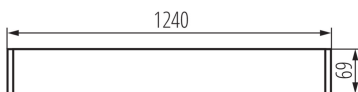

Langfeldleuchte T8/LED

5905339284518

ALLGEMEINE DATEN:

Farbe: silber

Einbauort: zum Aufhängen auf der Decke

Anwendungsbereich: innerhalb

Min.Installationsabstand zum beleuchteten Objekt: 0,5m

Abstrahlrichtung: unten

Stromversorgung für T8 LED-Retrofitröhren: einseitig

Länge [mm]: 1240

Breite [mm]: 60

Höhe (mm): 69

Wersja do łączenia w linie [element początkowy] LF: 33772 (Z)

Wersja do łączenia w linie [element środkowy] LM: 33778 (Z)