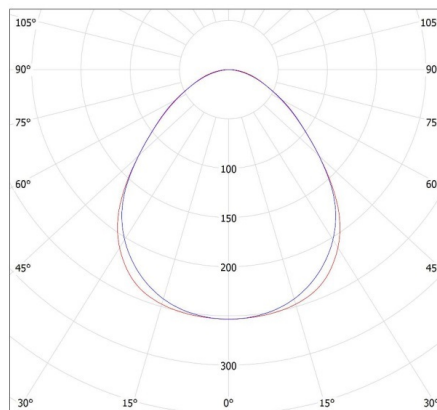

cd/klm
— C0 - C180 — C90 - C270