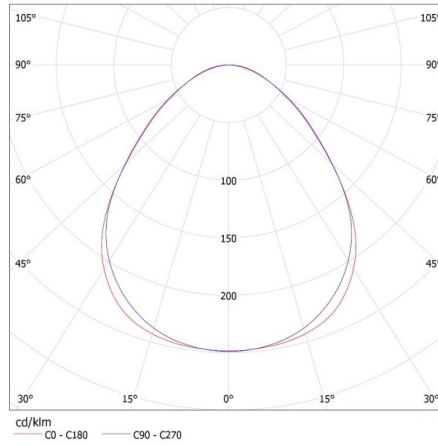

28451 AL 4LED 120-MPR-SR

Langfeldleuchte T8/LED

KANLUX S.A. (kat 28451) AL 4LED 120-MPR-SR + GLASSv2 / LDC (Polar)

Luminaire: KANLUX S.A. (kat 28451) AL 4LED 120-MPR-SR + GLASSv2
Lamps: 1 x T8 LED GLASSv2 18W-WW