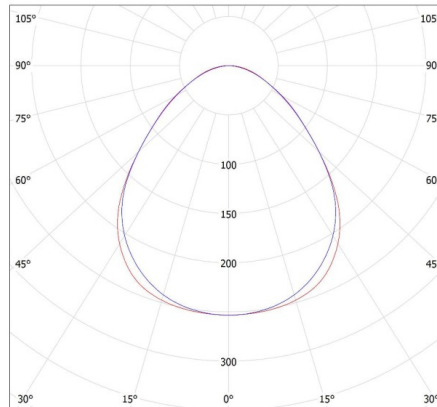

cd/klm
— C0 - C180 — C90 - C270

KANLUX S.A. (kat 28451) AL 4LED 120-MPR-SR + GLASSv3 / LDC (Polar)