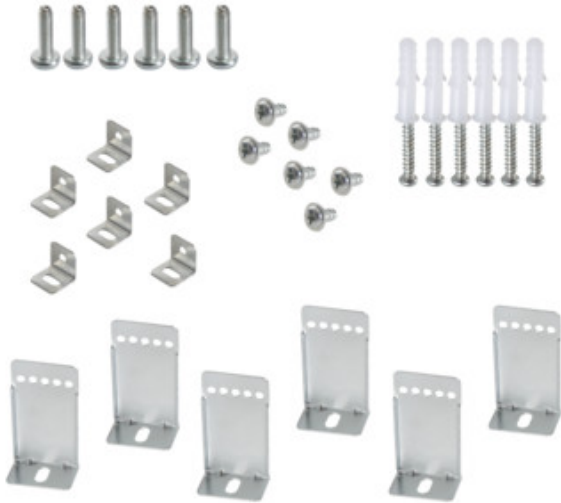

28501 BRAVO S/P GRIP 12030

Montagezubehör LED-Panel

5905339285010

TECHNISCHE DATEN:

Material: Stahl

LOGISTIKDATEN:

Verpackungsart: 100

Stückzahl in Zwischenverpackung: 1

Stückzahl in Großverpackung: 100

Netto-Einzelgewicht [g]: 88

Grammatur [g]: 91.7

Länge der Einzelverpackung [cm]: 7

Breite der Einzelverpackung [cm]: 3

Höhe der Einzelverpackung [cm]: 11

Kartongewicht [kg]: 9.17

Kartonbreite [cm]: 21

Kartonhöhe [cm]: 22

Kartonlänge [cm]: 21

Kartonvolumen [m³]: 0.009702