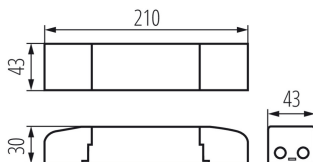

28507 BRAVO DALI SET 45W

Elektronischer Transformator LED

5905339285072

ALLGEMEINE DATEN:

Farbe: weiß

Anwendungsbereich: innerhalb

Möglichkeit der Montage auf normal entflammaren Oberflächen: ja

Möglichkeit des Betriebes mit einem Dimmer: DALI

TECHNISCHE DATEN:

Nennspannung [V]: 220-240 AC

Nennfrequenz [Hz]: 50

λ : 0.98

Maximale Leistung [W]: 45

Schutzklasse gegen elektrischen Schlag: II

Material: Kunststoff

Anschlussart: Anschlusswürfel

Querschnittsbereich der verwendeten Leitungen [mm²]: 0,2÷1,5

Typ des Netzteils: Gleichstrom-

Überlastschutz: ja

Überspannungsschutz: ja

Thermischer Schutz: 110°C

Maximale Temperatur Ta [°C]: 50

Eingangsspannung - PRI [V]: 220-240

Ausgangsstrom - sec [ma]: 1050

IP-Klasse (Schutzart): 20

Tc [°C]: 85

LOGISTIKDATEN:

Verpackungsart: 1

Stückzahl in Zwischenverpackung: 1

Stückzahl in Großverpackung: 1

Netto-Einzelgewicht [g]: 180

Grammatur [g]: 192

Länge der Einzelverpackung [cm]: 29

Breite der Einzelverpackung [cm]: 10

Höhe der Einzelverpackung [cm]: 3.5

Kartongewicht [kg]: 0.192

Kartonbreite [cm]: 10

Kartonhöhe [cm]: 3.5

Kartonlänge [cm]: 29

Kartonvolumen [m³]: 0.001015