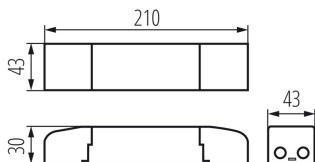

28508 BRAVO DALI SET 36W

Elektronischer Transformator LED

5905339285089

ALLGEMEINE DATEN:

Farbe: weiß

Anwendungsbereich: innerhalb

Möglichkeit der Montage auf normal entflammaren Oberflächen: ja

Möglichkeit des Betriebes mit einem Dimmer: DALI

TECHNISCHE DATEN:

Nennspannung [V]: 220-240 AC

Nennfrequenz [Hz]: 50

λ : 0.98

Maximale Leistung [W]: 36

Schutzklasse gegen elektrischen Schlag: II

Material: Kunststoff

Anschlussart: Anschlusswürfel

Querschnittsbereich der verwendeten Leitungen [mm²]: 0,2÷1,5

Typ des Netzteils: Gleichstrom-

Überlastschutz: ja

Überspannungsschutz: ja

Thermischer Schutz: 110°C

Maximale Temperatur Ta [°C]: 50

Eingangsspannung - PRI [V]: 220-240

Ausgangsstrom - sec [ma]: 800

IP-Klasse (Schutzart): 20

LOGISTIKDATEN:

Verpackungsart: 1

Stückzahl in Zwischenverpackung: 1

Stückzahl in Großverpackung: 1

Netto-Einzelgewicht [g]: 180

Grammatur [g]: 192

Länge der Einzelverpackung [cm]: 29

Breite der Einzelverpackung [cm]: 10

Höhe der Einzelverpackung [cm]: 3.5

Kartongewicht [kg]: 0.192

Kartonbreite [cm]: 10

Kartonhöhe [cm]: 3.5

Kartonlänge [cm]: 29

Kartonvolumen [m³]: 0.001015