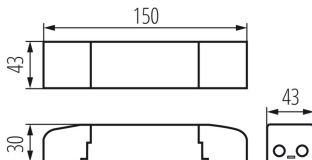

28516 BLINGO DALI SET 48W

Elektronischer Transformator LED

5905339285164

ALLGEMEINE DATEN:

Farbe: weiß

Anwendungsbereich: innerhalb

Möglichkeit der Montage auf normal entflammaren Oberflächen: ja

Möglichkeit des Betriebes mit einem Dimmer: DALI

TECHNISCHE DATEN:

Nennspannung [V]: 220-240 AC

Nennfrequenz [Hz]: 50

λ : 0,98

Maximale Leistung [W]: 45

Schutzklasse gegen elektrischen Schlag: II

Material: Kunststoff

Anschlussart: Anschlusswürfel

Querschnittbereich der verwendeten Leitungen [mm²]: 0,2-1,5

Typ des Netzteils: Gleichstrom-

Überspannungsschutz: ja

Thermischer Schutz: 110°C

Kurzschlusschutz: ja

Maximale Temperatur Ta [°C]: 50

Eingangsspannung - PRI [V]: 220-240

Ausgangsstrom - sec [ma]: 1000

IP-Klasse (Schutzart): 20

Tc [°C]: 85

LOGISTIKDATEN:

Verpackungsart: 1

Stückzahl in Zwischenverpackung: 1

Stückzahl in Großverpackung: 1

Netto-Einzelgewicht [g]: 176

Grammatur [g]: 200

Länge der Einzelverpackung [cm]: 21

Breite der Einzelverpackung [cm]: 4

Höhe der Einzelverpackung [cm]: 3

Kartongewicht [kg]: 0.2

Kartonbreite [cm]: 4

Kartonhöhe [cm]: 3

Kartonlänge [cm]: 21

Kartonvolumen [m³]: 0.000252