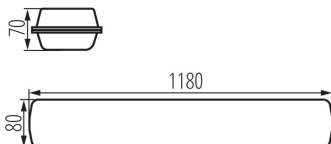

LED-Feuchtraum-Wannenleuchte

5905339286376

ALLGEMEINE DATEN:

Farbe: grau

Einbauort: Deckenmontage, Wandmontage

Anwendungsbereich: innen und außen

Min.Installationsabstand zum beleuchteten Objekt: 0,5m

Möglichkeit zur Leuchten-Durchgangsverdrahtung: ja

Möglichkeit des Betriebes mit einem Dimmer: DALI

Länge [mm]: 1180

Breite [mm]: 80

Höhe (mm): 70

Integrierte LED-Lichtquelle: ja

TECHNISCHE DATEN:

Nennspannung [V]: 220-240 AC

Nennfrequenz [Hz]: 50

Maximale Leistung [W]: 37

Schutzklasse gegen elektrischen Schlag: I

Abdeckungsmaterial: PC

Dioden Typ: LED SMD

Lichtstrom [lm]: 5000

Farbtemperatur: weiß

Ähnliche Farbtemperatur [K]: 4000

Farbkonsistenz in MacAdam-Ellipsen: ≤ 3

Farbwiedergabeindex: 80

Lebensdauer [h]: 50000

Lampenlichtstromerhalt am Ende der Nennlebensdauer: L90B10

Anzahl der Schalt-Zyklen: ≥ 30000

Abstrahlwinkel [°]: X130/Y110

Lichtausbeute (lm/W): 135

Umgebungstemperaturbereich [°C]: -25÷40

Schirmart: Opal

Gehäusematerial: PC

Anschlussart: Selbstklemmender Würfel

Querschnittbereich der verwendeten Leitungen [mm²]: 0,5÷2,5

Aufwärmzeit der Lampe [s]: ≤ 1

Lampenzündzeit [s]: $\leq 0,5$

Maximale Anzahl von Leuchten in einer Durchschleifverbindung anschließbar: 7

IK-Klasse (Stoßfestigkeit): 08

IP-Klasse (Schutzart): 65