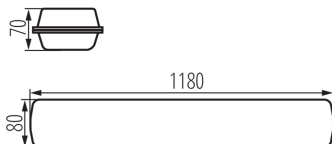

Schirmart: prismatisch, enger Ausstrahlwinkel

Gehäusematerial: PC

Anschlussart: Selbstklemmender Würfel

Querschnittbereich der verwendeten Leitungen [mm²]: 0,5÷2,5

Aufwärmzeit der Lampe [s]: ≤ 1

Lampenzündzeit [s]: $\leq 0,5$

Maximale Anzahl von Leuchten in einer Durchschleifverbindung anschließbar: 7

IK-Klasse (Stoßfestigkeit): 08

IP-Klasse (Schutzart): 65

LOGISTIKDATEN:

Verpackungsart: 1
Stückzahl in Zwischenverpackung: 1
Stückzahl in Großverpackung: 1
Netto-Einzelgewicht [g]: 2100
Grammatur [g]: 2280
Länge der Einzelverpackung [cm]: 120
Breite der Einzelverpackung [cm]: 8
Höhe der Einzelverpackung [cm]: 7
Kartongewicht [kg]: 2.28
Kartonbreite [cm]: 9
Kartonhöhe [cm]: 7.5
Kartonlänge [cm]: 120
Kartonvolumen [m³]: 0.0081