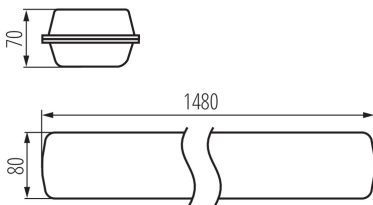

ALLGEMEINE DATEN:

Farbe: grau
Einbauort: Deckenmontage, Wandmontage
Anwendungsbereich: innen und außen
Min.Installationsabstand zum beleuchteten Objekt: 0,5m
Möglichkeit zur Leuchten-Durchgangsverdrahtung: ja
Möglichkeit des Betriebes mit einem Dimmer: nein
Länge [mm]: 1480
Breite [mm]: 80
Höhe (mm): 70
Integrierte LED-Lichtquelle: ja

TECHNISCHE DATEN:

Nennspannung [V]: 220-240 AC
Nennfrequenz [Hz]: 50
Maximale Leistung [W]: 55
Schutzklasse gegen elektrischen Schlag: I
Abdeckungsmaterial: PC
Dioden Typ: LED SMD
Lichtstrom [lm]: 7900
Farbtemperatur: weiß
Ähnliche Farbtemperatur [K]: 4000
Farbkonsistenz in MacAdam-Ellipsen: ≤ 3
Farbwiedergabeindex: 80
Lebensdauer [h]: 50000
Lampenlichtstromerhalt am Ende der Nennlebensdauer: L90B10
Anzahl der Schalt-Zyklen: ≥ 30000
Abstrahlwinkel [°]: X75/Y95
Lichtausbeute (lm/W): 144
Umgebungstemperaturbereich [°C]: -25÷35
Schirmart: prismatisch, asymmetrisch
Gehäusematerial: PC
Anschlussart: Selbstklemmender Würfel
Querschnittbereich der verwendeten Leitungen [mm²]: 1,5÷2,5
Aufwärmzeit der Lampe [s]: ≤ 1
Lampenzündzeit [s]: $\leq 0,5$
Maximale Anzahl von Leuchten in einer Durchschleifverbindung anschließbar: 10
IK-Klasse (Stoßfestigkeit): 08
IP-Klasse (Schutzart): 65

LOGISTIKDATEN:

Verpackungsart: 1
Stückzahl in Zwischenverpackung: 1
Stückzahl in Großverpackung: 1
Netto-Einzelgewicht [g]: 2450
Grammatur [g]: 2680
Länge der Einzelverpackung [cm]: 150
Breite der Einzelverpackung [cm]: 8
Höhe der Einzelverpackung [cm]: 7
Kartongewicht [kg]: 2.68
Kartonbreite [cm]: 9
Kartonhöhe [cm]: 7.5
Kartonlänge [cm]: 150
Kartonvolumen [m³]: 0.010125