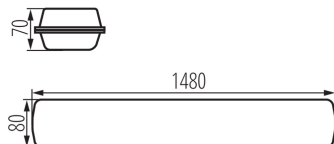

Schirmart: grooved

Gehäusematerial: PC

Anschlussart: Selbstklemmender Würfel

Querschnittbereich der verwendeten Leitungen [mm²]: 0,5÷2,5

Aufwärmzeit der Lampe [s]: ≤ 1

Lampenzündzeit [s]: $\leq 0,5$

Maximale Anzahl von Leuchten in einer Durchschleifverbindung anschließbar: 7

IK-Klasse (Stoßfestigkeit): 08

IP-Klasse (Schutzart): 65

LOGISTIKDATEN:

Verpackungsart: 1
Stückzahl in Zwischenverpackung: 1
Stückzahl in Großverpackung: 1
Netto-Einzelgewicht [g]: 2490
Grammatur [g]: 2660
Länge der Einzelverpackung [cm]: 150
Breite der Einzelverpackung [cm]: 8
Höhe der Einzelverpackung [cm]: 7
Kartongewicht [kg]: 2.66
Kartonbreite [cm]: 9
Kartonhöhe [cm]: 7.5
Kartonlänge [cm]: 150
Kartonvolumen [m³]: 0.010125