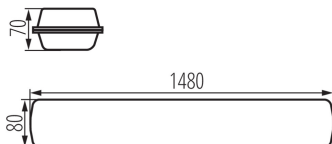

Schirmart: prismatisch, enger Ausstrahlwinkel

Gehäusematerial: PC

Anschlussart: Selbstklemmender Würfel

Querschnittbereich der verwendeten Leitungen [mm²]:
0,5÷2,5

Aufwärmzeit der Lampe [s]: ≤ 1

Lampenzündzeit [s]: $\leq 0,5$

Maximale Anzahl von Leuchten in einer Durchschleifverbindung anschließbar: 7

IK-Klasse (Stoßfestigkeit): 08

IP-Klasse (Schutzart): 65

LOGISTIKDATEN:

Verpackungsart: 1
Stückzahl in Zwischenverpackung: 1
Stückzahl in Großverpackung: 1
Netto-Einzelgewicht [g]: 2520
Grammatur [g]: 2750
Länge der Einzelverpackung [cm]: 150
Breite der Einzelverpackung [cm]: 8
Höhe der Einzelverpackung [cm]: 7
Kartongewicht [kg]: 2.75
Kartonbreite [cm]: 9
Kartonhöhe [cm]: 7.5
Kartonlänge [cm]: 150
Kartonvolumen [m³]: 0.010125