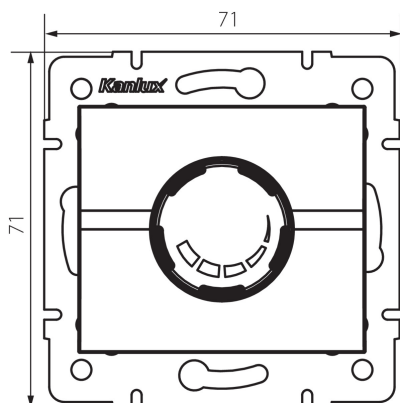

28752 LOGI 02-1161-143

LED Dimmer

5905339287526

LED Dimmer zum dimmen von LED-Lichtquellen (sofern die LED-Lichtquelle eine Dimmfunktion vorsieht!)

ALLGEMEINE DATEN:

Farbe: silber
Einbauort: Wandeinbau
Anwendungsbereich: innerhalb
Breite [mm]: 71
Höhe [mm]: 71
Durchmesser der Montagedose : 60

TECHNISCHE DATEN:

Nennspannung [V]: 250 AC
Nennfrequenz [Hz]: 50
Nennleistung [W]: 3-100
Nennleistung (LED) [W]: 3-100
Schutzklasse gegen elektrischen Schlag: II
Umgebungstemperaturbereich [°C]: 5÷25
Anschlussart: Würfel mit Schrauben
Klemmen Typ: Schraubklemme
Kunststoff: ABS
IP-Klasse (Schutzart): 20

LOGISTIKDATEN:

Verpackungsart: 120
Stückzahl in Großverpackung: 120
Netto-Einzelgewicht [g]: 92
Grammatur [g]: 109.83
Länge der Einzelverpackung [cm]: 14
Breite der Einzelverpackung [cm]: 17
Höhe der Einzelverpackung [cm]: 4.5
Kartongewicht [kg]: 13.1796
Kartonbreite [cm]: 38
Kartonhöhe [cm]: 32
Kartonlänge [cm]: 48
Kartonvolumen [m³]: 0.058368