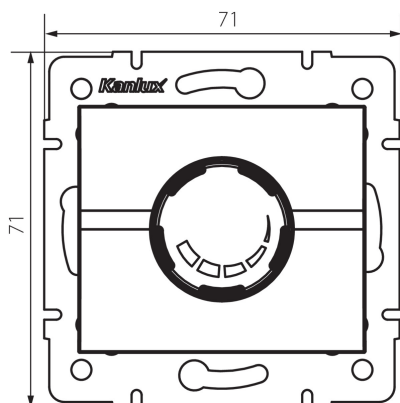

28753 LOGI 02-1161-141

LED Dimmer

5905339287533

LED Dimmer zum dimmen von LED-Lichtquellen (sofern die LED-Lichtquelle eine Dimmfunktion vorsieht!)

ALLGEMEINE DATEN:

Farbe: graphit
Einbauort: Wandeinbau
Anwendungsbereich: innerhalb
Breite [mm]: 71
Höhe [mm]: 71
Durchmesser der Montagedose : 60

TECHNISCHE DATEN:

Nennspannung [V]: 250 AC
Nennfrequenz [Hz]: 50
Nennleistung [W]: 3-100
Nennleistung (LED) [W]: 3-100
Schutzklasse gegen elektrischen Schlag: II
Umgebungstemperaturbereich [°C]: 5÷25
Anschlussart: Würfel mit Schrauben
Klemmen Typ: Schraubklemme
Kunststoff: ABS
IP-Klasse (Schutzart): 20

LOGISTIKDATEN:

Verpackungsart: 120
Stückzahl in Großverpackung: 120
Netto-Einzelgewicht [g]: 92
Grammatur [g]: 109.83
Länge der Einzelverpackung [cm]: 14
Breite der Einzelverpackung [cm]: 17
Höhe der Einzelverpackung [cm]: 4.5
Kartongewicht [kg]: 13.1796
Kartonbreite [cm]: 38
Kartonhöhe [cm]: 32
Kartonlänge [cm]: 48
Kartonvolumen [m³]: 0.058368