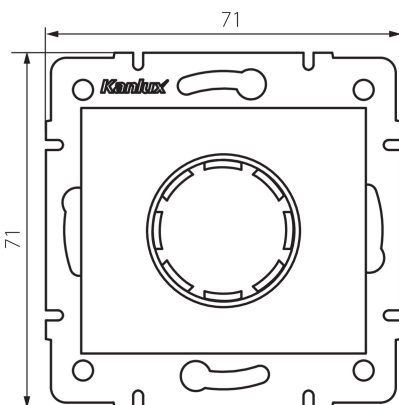

28754 DOMO 01-1161-102

LED-Dimmer

5905339287540

ALLGEMEINE DATEN:

Farbe: weiß
Einbauort: Wandeinbau
Anwendungsbereich: innerhalb
Breite [mm]: 71
Höhe [mm]: 71
Durchmesser der Montagedose : 60

TECHNISCHE DATEN:

Nennspannung [V]: 250 AC
Nennfrequenz [Hz]: 50
Nennleistung [W]: 3-100
Nennleistung (LED) [W]: 3-100
Schutzklasse gegen elektrischen Schlag: II
Material: PC
Umgebungstemperaturbereich [°C]: 5÷25
Anschlussart: Würfel mit Schrauben
Klemmen Typ: Schraubklemme
Kunststoff: PC
IP-Klasse (Schutzart): 20

LOGISTIKDATEN:

Verpackungsart: 120
Stückzahl in Großverpackung: 120
Netto-Einzelgewicht [g]: 92
Grammatur [g]: 109.83
Länge der Einzelverpackung [cm]: 14
Breite der Einzelverpackung [cm]: 5
Höhe der Einzelverpackung [cm]: 17
Kartongewicht [kg]: 13.1796
Kartonbreite [cm]: 38
Kartonhöhe [cm]: 32
Kartonlänge [cm]: 48
Kartonvolumen [m³]: 0.058368