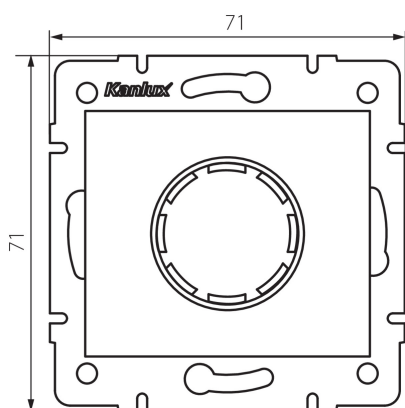

### ALLGEMEINE DATEN:

**Farbe:** cremefarben  
**Einbauort:** Wandeinbau  
**Anwendungsbereich:** innerhalb  
**Breite [mm]:** 71  
**Höhe [mm]:** 71  
**Durchmesser der Montagedose :** 60

### TECHNISCHE DATEN:

**Nennspannung [V]:** 250 AC  
**Nennfrequenz [Hz]:** 50  
**Nennleistung [W]:** 3-100  
**Nennleistung (LED) [W]:** 3-100  
**Schutzklasse gegen elektrischen Schlag:** II  
**Material:** PC  
**Umgebungstemperaturbereich [°C]:** 5÷25  
**Anschlussart:** Würfel mit Schrauben  
**Klemmen Typ:** Schraubklemme  
**Kunststoff:** PC  
**IP-Klasse (Schutzart):** 20

### LOGISTIKDATEN:

**Verpackungsart:** 120  
**Stückzahl in Großverpackung:** 120  
**Netto-Einzelgewicht [g]:** 92  
**Grammatur [g]:** 109.83  
**Länge der Einzelverpackung [cm]:** 14  
**Breite der Einzelverpackung [cm]:** 5  
**Höhe der Einzelverpackung [cm]:** 17  
**Kartongewicht [kg]:** 13.1796  
**Kartonbreite [cm]:** 38  
**Kartonhöhe [cm]:** 32  
**Kartonlänge [cm]:** 48  
**Kartonvolumen [m³]:** 0.058368