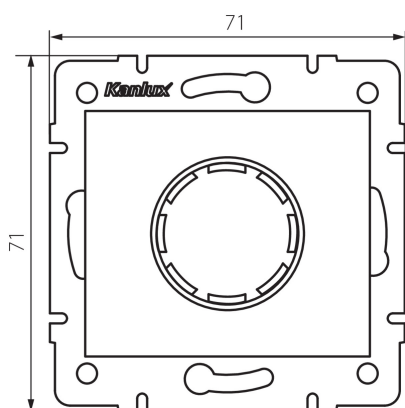

28756 DOMO 01-1161-143

LED-Dimmer

5905339287564

ALLGEMEINE DATEN:

Farbe: silber
Einbauort: Wandeinbau
Anwendungsbereich: innerhalb
Breite [mm]: 71
Höhe [mm]: 71
Durchmesser der Montagedose : 60

TECHNISCHE DATEN:

Nennspannung [V]: 250 AC
Nennfrequenz [Hz]: 50
Nennleistung [W]: 3-100
Nennleistung (LED) [W]: 3-100
Schutzklasse gegen elektrischen Schlag: II
Material: PC
Umgebungstemperaturbereich [°C]: 5÷25
Anschlussart: Würfel mit Schrauben
Klemmen Typ: Schraubklemme
Kunststoff: PC
IP-Klasse (Schutzart): 20

LOGISTIKDATEN:

Verpackungsart: 120
Stückzahl in Großverpackung: 120
Netto-Einzelgewicht [g]: 92
Grammatur [g]: 109.83
Länge der Einzelverpackung [cm]: 14
Breite der Einzelverpackung [cm]: 5
Höhe der Einzelverpackung [cm]: 17
Kartongewicht [kg]: 13.1796
Kartonbreite [cm]: 38
Kartonhöhe [cm]: 32
Kartonlänge [cm]: 48
Kartonvolumen [m³]: 0.058368