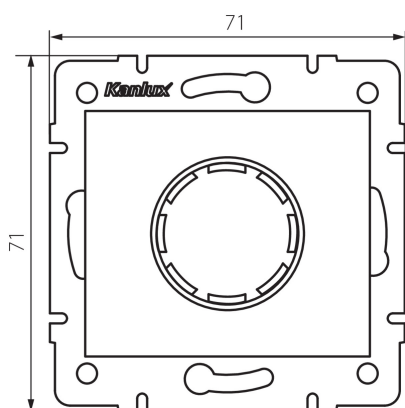

### ALLGEMEINE DATEN:

**Farbe:** graphit  
**Einbauort:** Wandeinbau  
**Anwendungsbereich:** innerhalb  
**Breite [mm]:** 71  
**Höhe (mm):** 71  
**Durchmesser der Montagedose :** 60

### TECHNISCHE DATEN:

**Nennspannung [V]:** 250 AC  
**Nennfrequenz [Hz]:** 50  
**Nennleistung [W]:** 3-100  
**Nennleistung (LED) [W]:** 3-100  
**Schutzklasse gegen elektrischen Schlag:** II  
**Material:** PC  
**Umgebungstemperaturbereich [°C]:** 5÷25  
**Anschlussart:** Würfel mit Schrauben  
**Klemmen Typ:** Schraubklemme  
**Kunststoff:** PC  
**IP-Klasse (Schutzart):** 20

### LOGISTIKDATEN:

**Verpackungsart:** 120  
**Stückzahl in Großverpackung:** 120  
**Netto-Einzelgewicht [g]:** 92  
**Grammatur [g]:** 109.83  
**Länge der Einzelverpackung [cm]:** 14  
**Breite der Einzelverpackung [cm]:** 5  
**Höhe der Einzelverpackung [cm]:** 17  
**Kartongewicht [kg]:** 13.1796  
**Kartonbreite [cm]:** 38  
**Kartonhöhe [cm]:** 32  
**Kartonlänge [cm]:** 48  
**Kartonvolumen [m³]:** 0.058368