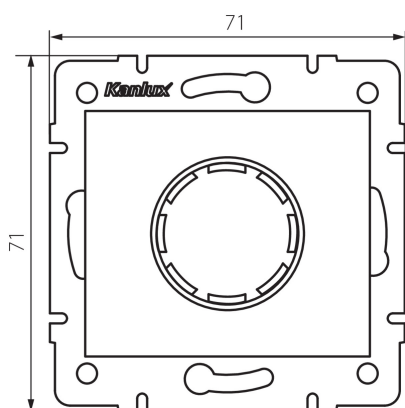

#### ALLGEMEINE DATEN:

**Farbe:** prełowo biały  
**Einbauort:** Wandeinbau  
**Anwendungsbereich:** innerhalb  
**Breite [mm]:** 71  
**Höhe [mm]:** 71  
**Durchmesser der Montagedose :** 60

#### TECHNISCHE DATEN:

**Nennspannung [V]:** 250 AC  
**Nennfrequenz [Hz]:** 50  
**Nennleistung [W]:** 3-100  
**Nennleistung (LED) [W]:** 3-100  
**Schutzklasse gegen elektrischen Schlag:** II  
**Material:** PC  
**Umgebungstemperaturbereich [°C]:** 5÷25  
**Anschlussart:** Würfel mit Schrauben  
**Klemmen Typ:** Schraubklemme  
**Kunststoff:** PC  
**IP-Klasse (Schutzart):** 20

#### LOGISTIKDATEN:

**Verpackungsart:** 120  
**Stückzahl in Großverpackung:** 120  
**Netto-Einzelgewicht [g]:** 92  
**Grammatur [g]:** 109.83  
**Länge der Einzelverpackung [cm]:** 14  
**Breite der Einzelverpackung [cm]:** 5  
**Höhe der Einzelverpackung [cm]:** 17  
**Kartongewicht [kg]:** 13.1796  
**Kartonbreite [cm]:** 38  
**Kartonhöhe [cm]:** 32  
**Kartonlänge [cm]:** 48  
**Kartonvolumen [m³]:** 0.058368