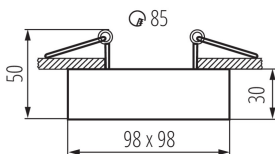

Einbau-Downlight

5905339287809

MO
DE
RN
design

Dies ist die Mini-Version der GORD-Leuchten. Eine perfekte Alternative für diejenigen, die Einbauleuchten an einer abgehängten Decke einsetzen möchten, denn die Installation funktioniert wie, bei versenkten Einbauleuchten. Ein weiterer Vorzug der MINI GORD Leuchten ist der um 30° verstellbare Winkel.

ALLGEMEINE DATEN:

Farbe: weiß

Notwendige Verwendung von selbstabschirmenden

Lampen: ja

Einbauort: Deckeneinbau

Anwendungsbereich: innerhalb

Min.Installationsabstand zum beleuchteten Objekt: 0,5m

Dekorring ohne keramische Fassung: ja

Darf nicht mit wärmeisolierendem Material abgedeckt werden.: ja

Länge [mm]: 98

Breite [mm]: 98

Höhe (mm): 50

Montagebohrung [mm]: Ø85

TECHNISCHE DATEN:

Nennspannung [V]: 12 AC; 12 DC; 220-240 AC

Maximale Leistung [W]: max 10

Stückzahl pro Palettschicht: 300

Netto-Einzelgewicht [g]: 250

Grammatur [g]: 302

Länge der Einzelverpackung [cm]: 12.5

Breite der Einzelverpackung [cm]: 10.5

Höhe der Einzelverpackung [cm]: 5.5

Einbau-Downlight