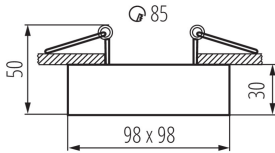

28781 MINI GORD DLP-50-B

Einbau-Downlight