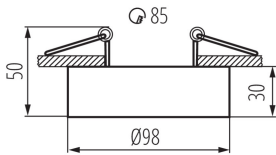

Winkleinstellung der Leuchte: in einer Achse

Winkleinstellung der Leuchte [°]: 30

IP-Klasse (Schutzart): 20

LOGISTIKDATEN:

Verpackungsart: 50

Stückzahl in Zwischenverpackung: 1

Stückzahl in Großverpackung: 50

Stückzahl pro Palettschicht: 300

Netto-Einzelgewicht [g]: 200

Grammatur [g]: 244

Länge der Einzelverpackung [cm]: 10

Breite der Einzelverpackung [cm]: 10

Höhe der Einzelverpackung [cm]: 5.5

Kartongewicht [kg]: 12.2

Einbau-Downlight

Kartonbreite [cm]: 22

Kartonhöhe [cm]: 30

Kartonlänge [cm]: 54

Kartonvolumen [m³]: 0.03564

ZUSÄTZLICHE INFORMATIONEN:

- Dekorring ohne keramische Fassung