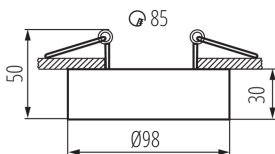

Einbau-Downlight

5905339287830

MO
DE
RN
design

Dies ist die Mini-Version der BORD-Leuchten. Eine perfekte Alternative für diejenigen, die Einbauleuchten an einer abgehängten Decke einsetzen möchten, denn die Installation funktioniert wie bei versenkten Einbauleuchten. Ein weiterer Vorzug der MINI BORD Leuchten ist der um 30° verstellbare Winkel.

ALLGEMEINE DATEN:

Farbe: schwarz

Notwendige Verwendung von selbstabschirmenden

Lampen: ja

Einbauort: Deckeneinbau

Anwendungsbereich: innerhalb

Min.Installationsabstand zum beleuchteten Objekt: 0,5m

Dekorring ohne keramische Fassung: ja

Darf nicht mit wärmeisolierendem Material abgedeckt werden.: ja

Höhe (mm): 50

Durchmesser [mm]: 98

Montagebohrung [mm]: Ø85

TECHNISCHE DATEN:

Nennspannung [V]: 12 AC; 12 DC; 220-240 AC

Maximale Leistung [W]: max 10

Einbau-Downlight

Kartonbreite [cm]: 22

Kartonhöhe [cm]: 30

Kartonlänge [cm]: 54

Kartonvolumen [m³]: 0.03564

ZUSÄTZLICHE INFORMATIONEN:

- Dekorring ohne keramische Fassung