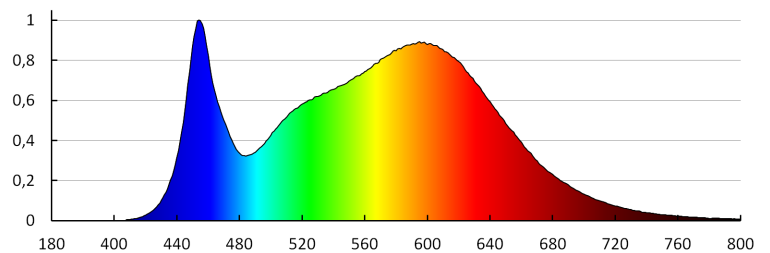

LOGISTIKDATEN:

Verpackungsart: 1
Stückzahl in Zwischenverpackung: 1
Stückzahl in Großverpackung: 1
Netto-Einzelgewicht [g]: 1990
Grammatur [g]: 2170
Länge der Einzelverpackung [cm]: 120
Breite der Einzelverpackung [cm]: 8
Höhe der Einzelverpackung [cm]: 7
Kartongewicht [kg]: 2.17
Kartonbreite [cm]: 9
Kartonhöhe [cm]: 7.5
Kartonlänge [cm]: 120
Kartonvolumen [m³]: 0.0081

ZUSÄTZLICHE INFORMATIONEN:

- 5 Jahre Garantie gemäß den Bedingungen der Garantieerklärung, die auf der Website verfügbar ist

KANLUX S.A. (kat 28853) FT1200 28W-840-ASY / LDC (Polar)