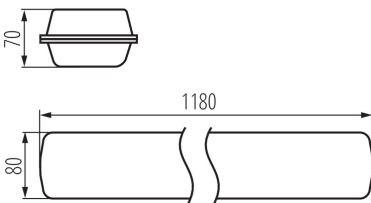

Schirmart: prismatisch, asymmetrisch

Gehäusematerial: PC

Anschlussart: Selbstklemmender Würfel

Querschnittbereich der verwendeten Leitungen [mm²]:
1,5÷2,5

Aufwärmzeit der Lampe [s]: ≤ 1

Lampenzündzeit [s]: $\leq 0,5$

**Maximale Anzahl von Leuchten in einer
Durchschleifverbindung anschließbar:** 10

IK-Klasse (Stoßfestigkeit): 08

IP-Klasse (Schutzart): 65

LOGISTIKDATEN:

Verpackungsart: 1
Stückzahl in Zwischenverpackung: 1
Stückzahl in Großverpackung: 1
Netto-Einzelgewicht [g]: 1990
Grammatur [g]: 2170
Länge der Einzelverpackung [cm]: 120
Breite der Einzelverpackung [cm]: 8
Höhe der Einzelverpackung [cm]: 7
Kartongewicht [kg]: 2.17
Kartonbreite [cm]: 9
Kartonhöhe [cm]: 7.5
Kartonlänge [cm]: 120
Kartonvolumen [m³]: 0.0081