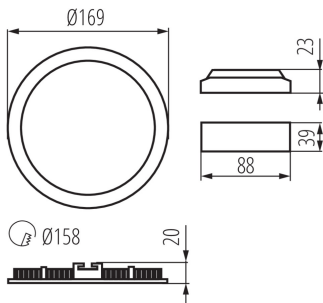

Downlight

LOGISTIKDATEN:

Verpackungsart: 30

Stückzahl in Zwischenverpackung: 1

Stückzahl in Großverpackung: 30

Netto-Einzelgewicht [g]: 230

Grammatur [g]: 318.33

Länge der Einzelverpackung [cm]: 18.5

Breite der Einzelverpackung [cm]: 3

Höhe der Einzelverpackung [cm]: 22

Kartongewicht [kg]: 9.5499

Kartonbreite [cm]: 34.5

Kartonhöhe [cm]: 24

Kartonlänge [cm]: 58

Kartonvolumen [m³]: 0.048024