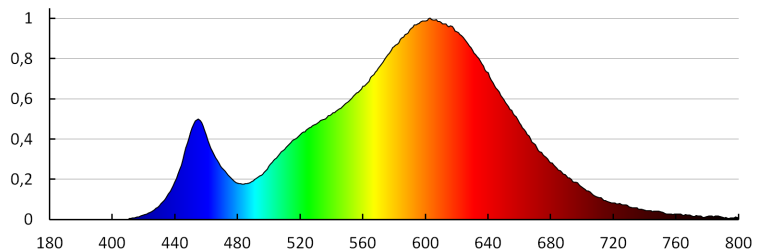

LOGISTIKDATEN:

Verpackungsart: 30

Stückzahl in Zwischenverpackung: 1

Stückzahl in Großverpackung: 30

Netto-Einzelgewicht [g]: 230

Grammatur [g]: 318.33

Länge der Einzelverpackung [cm]: 18.5

Breite der Einzelverpackung [cm]: 3

Höhe der Einzelverpackung [cm]: 22

Kartongewicht [kg]: 9.5499

Kartonbreite [cm]: 34.5

Kartonhöhe [cm]: 24

Kartonlänge [cm]: 58

Kartonvolumen [m³]: 0.048024

KANLUX S.A. (kat 28932) ROUNDA V2LED 12W-WW-W / LDC (Polar)