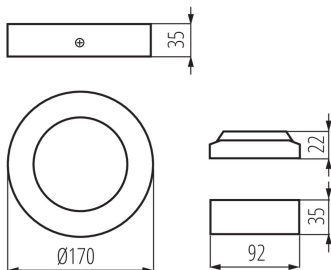

Downlight

5905339289483

Kanlux CARSA V2 LED ist eine runde Aufputzleuchte, die sich durch eine harmonische Kombination von LED-Technik mit einer attraktiven und modernen Optik auszeichnet. Sie zeichnet sich durch eine hohe Energieeffizienz bei gleichzeitig hervorragenden Beleuchtungsparametern aus. Kanlux CARSA V2 LED eignet sich ideal für die Beleuchtung von Wohn- und Büroräumen.

ALLGEMEINE DATEN:

Farbe: weiß

Einbauort: Deckenmontage

Anwendungsbereich: innerhalb

Min.Installationsabstand zum beleuchteten Objekt: 0,5m

Möglichkeit des Betriebes mit einem Dimmer: nein

Darf nicht mit wärmeisolierendem Material abgedeckt werden.: ja

Höhe (mm): 35

Durchmesser [mm]: 170

Integrierte LED-Lichtquelle: ja

TECHNISCHE DATEN:

Nennspannung [V]: 220-240 AC

Nennfrequenz [Hz]: 50

Maximale Leistung [W]: 12

Schutzklasse gegen elektrischen Schlag: II

Abdeckungsmaterial: Kunststoff

Dioden Typ: LED SMD

Lichtstrom [lm]: 780

Lichtstrom der Leuchte Φ use [lm]: 1400

Lichtstrom der Leuchte Φ use [lm]: in Kugel (360°)

Farbtemperatur: weiß

Ähnliche Farbtemperatur [K]: 4000

Farbkonsistenz in MacAdam-Ellipsen: ≤ 6

Farbwiedergabeindex: 80

Lebensdauer [h]: 15000

Anzahl der Schalt-Zyklen: ≥ 20000

Abstrahlwinkel [°]: 110

Lichtausbeute (lm/W): 65

Umgebungstemperaturbereich [°C]: 5÷25

Gehäusematerial: Aluminiumlegierung

Anschlussart: freie Leitungsenden

Leitungslänge [m]: 0.05

Leitungsdurchmesser [mm²]: 0.75

Aufwärmzeit der Lampe [s]: ≤ 1

Lampenzündzeit [s]: $\leq 0,5$