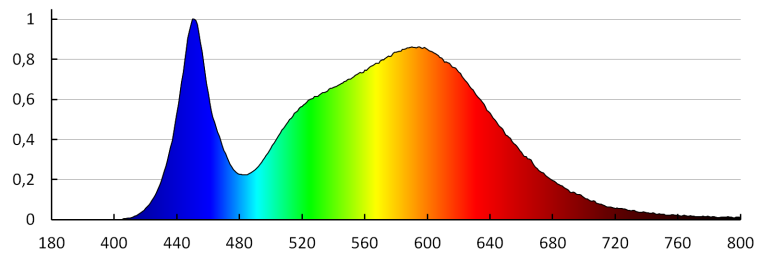

LOGISTIKDATEN:

Verpackungsart: 30

Stückzahl in Zwischenverpackung: 1

Stückzahl in Großverpackung: 30

Netto-Einzelgewicht [g]: 310

Grammatur [g]: 406

Länge der Einzelverpackung [cm]: 17.5

Breite der Einzelverpackung [cm]: 4.5

Höhe der Einzelverpackung [cm]: 17.5

Kartongewicht [kg]: 12.18

Kartonbreite [cm]: 48

Kartonhöhe [cm]: 21

Kartonlänge [cm]: 55

Kartonvolumen [m³]: 0.05544

KANLUX S.A. (kat 28948) CARSA V2LED 12W-NW-W / LDC (Polar)