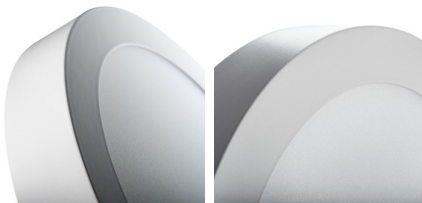

Downlight

5905339289483

Kanlux CARSA V2 LED ist eine runde Aufputzleuchte, die sich durch eine harmonische Kombination von LED-Technik mit einer attraktiven und modernen Optik auszeichnet. Sie zeichnet sich durch eine hohe Energieeffizienz bei gleichzeitig hervorragenden Beleuchtungsparametern aus. Kanlux CARSA V2 LED eignet sich ideal für die Beleuchtung von Wohn- und Büroräumen.

ALLGEMEINE DATEN:

Farbe: weiß

Einbauort: Deckenmontage

Anwendungsbereich: innerhalb

Min.Installationsabstand zum beleuchteten Objekt: 0,5m

Möglichkeit des Betriebes mit einem Dimmer: nein

Darf nicht mit wärmeisolierendem Material abgedeckt werden.: ja

Höhe (mm): 35

Durchmesser [mm]: 170

Integrierte LED-Lichtquelle: ja

TECHNISCHE DATEN:

Nennspannung [V]: 220-240 AC

Nennfrequenz [Hz]: 50

Maximale Leistung [W]: 12

Schutzklasse gegen elektrischen Schlag: II

Abdeckungsmaterial: Kunststoff

Dioden Typ: LED SMD

Lichtstrom [lm]: 780

Lichtstrom der Leuchte Φ use [lm]: 1400

Lichtstrom der Leuchte Φ use [lm]: in Kugel (360°)

Farbtemperatur: weiß

Ähnliche Farbtemperatur [K]: 4000