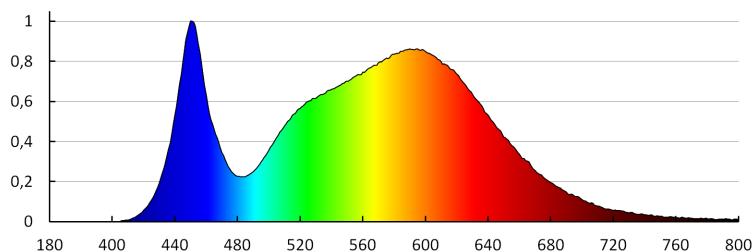

LOGISTIKDATEN:

Verpackungsart: 20

Stückzahl in Zwischenverpackung: 1

Stückzahl in Großverpackung: 20

Netto-Einzelgewicht [g]: 544

Grammatur [g]: 685.5

Länge der Einzelverpackung [cm]: 23.5

Breite der Einzelverpackung [cm]: 4.5

Höhe der Einzelverpackung [cm]: 23.5

Kartongewicht [kg]: 13.71

Kartonbreite [cm]: 48

Kartonhöhe [cm]: 26

Kartonlänge [cm]: 49

Kartonvolumen [m³]: 0.061152