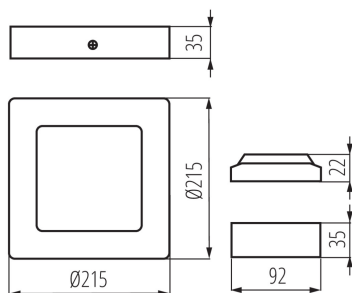

Downlight

5905339289513

Kanlux KANTI V2 LED ist eine quadratische Aufputzleuchte, die sich durch eine harmonische Kombination moderner Technik mit einer ansprechenden und modernen Optik auszeichnet. Sie zeichnet sich durch eine hohe Energieeffizienz bei gleichzeitig hervorragenden Beleuchtungsparametern aus. Kanlux KANTI V2 LED eignet sich ideal für die Beleuchtung von Wohn- und Büroräumen.

ALLGEMEINE DATEN:

Farbe: weiß

Einbauort: Deckenmontage

Anwendungsbereich: innerhalb

Min.Installationsabstand zum beleuchteten Objekt: 0,5m

Möglichkeit des Betriebes mit einem Dimmer: nein

Darf nicht mit wärmeisolierendem Material abgedeckt werden.: ja

Länge [mm]: 215

Breite [mm]: 215

Höhe (mm): 35

Integrierte LED-Lichtquelle: ja

TECHNISCHE DATEN:

Nennspannung [V]: 220-240 AC

Nennfrequenz [Hz]: 50

Maximale Leistung [W]: 18

Schutzklasse gegen elektrischen Schlag: II

Abdeckungsmaterial: Kunststoff

Dioden Typ: LED SMD

Lichtstrom [lm]: 1260

Lichtstrom der Leuchte Φ use [lm]: in Kugel (360°)

Farbtemperatur: weiß

Ähnliche Farbtemperatur [K]: 4000

Farbkonsistenz in MacAdam-Ellipsen: ≤ 6

Farbwiedergabeindex: 80

Lebensdauer [h]: 15000

Anzahl der Schalt-Zyklen: ≥ 20000

Abstrahlwinkel [°]: 110

Lichtausbeute (lm/W): 70

Umgebungstemperaturbereich [°C]: 5÷25

Gehäusematerial: Aluminiumlegierung

Anschlussart: freie Leitungsenden

Leitungslänge [m]: 0.05

Leitungsdurchmesser [mm²]: 0.75

Aufwärmzeit der Lampe [s]: ≤ 1

Lampenzündzeit [s]: $\leq 0,5$