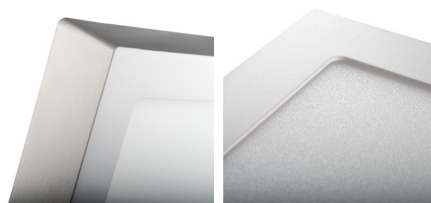

Downlight

5905339289513

Kanlux KANTI V2 LED ist eine quadratische Aufputzleuchte, die sich durch eine harmonische Kombination moderner Technik mit einer ansprechenden und modernen Optik auszeichnet. Sie zeichnet sich durch eine hohe Energieeffizienz bei gleichzeitig hervorragenden Beleuchtungsparametern aus. Kanlux KANTI V2 LED eignet sich ideal für die Beleuchtung von Wohn- und Büroräumen.

ALLGEMEINE DATEN:

Farbe: weiß

Einbauort: Deckenmontage

Anwendungsbereich: innerhalb

Min.Installationsabstand zum beleuchteten Objekt: 0,5m

Möglichkeit des Betriebes mit einem Dimmer: nein

Darf nicht mit wärmeisolierendem Material abgedeckt werden.: ja

Länge [mm]: 215

Breite [mm]: 215

Höhe (mm): 35

Integrierte LED-Lichtquelle: ja

TECHNISCHE DATEN:

Nennspannung [V]: 220-240 AC

Nennfrequenz [Hz]: 50

Maximale Leistung [W]: 18

Schutzklasse gegen elektrischen Schlag: II

Abdeckungsmaterial: Kunststoff

Dioden Typ: LED SMD

Lichtstrom [lm]: 1260

Lichtstrom der Leuchte Φ use [lm]: in Kugel (360°)

Farbtemperatur: weiß

Ähnliche Farbtemperatur [K]: 4000