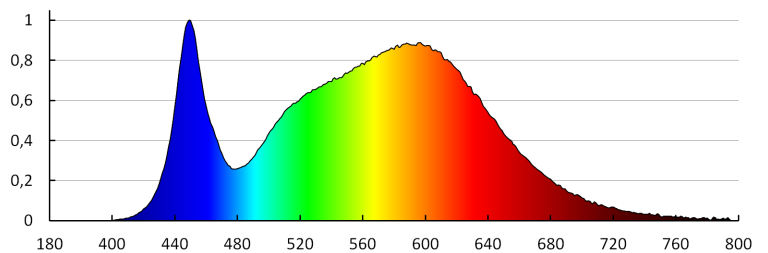

ZUSÄTZLICHE INFORMATIONEN:

- Einstellung des Abstrahlwinkels
- 5 Jahre Garantie gemäß den Bedingungen der Garantieerklärung, die auf der Website verfügbar ist

KANLUX S.A. (kat 28990) REKA LED EL 7W-L-GR / LDC (Polar)