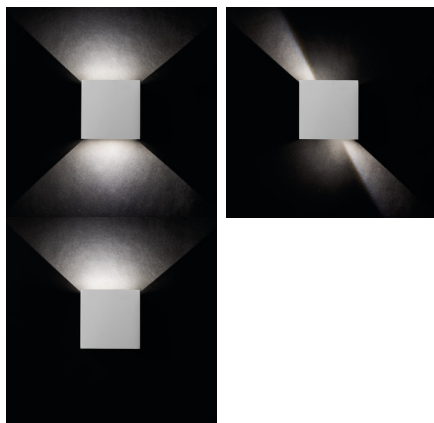

WANDLEUCHTE

5905339289902

Der Hauptvorteil von Kanlux REKA LED ist ein optisch interessanter Lichteffect, den wir durch die Regelung des Lichtstrahlwinkels erzeugen. Mithilfe der Abdeckklappen können wir den Einfallswinkel des Lichts selbst verändern - im oberen und unteren Bereich der Leuchte. Kanlux REKA LED kann dank Schutzart IP54 sowohl für die Innenbeleuchtung als auch für die Beleuchtung von Gebäudefassaden eingesetzt werden.

ALLGEMEINE DATEN:

Farbe: graphit

Einbauort: Wandmontage

Anwendungsbereich: innen und außen

Min.Installationsabstand zum beleuchteten Objekt: 0,5m

Möglichkeit des Betriebes mit einem Dimmer: nein

Wykrywanie ruchu: nein

Abstrahlrichtung: auf und ab

Länge [mm]: 100

Breite [mm]: 100

Höhe (mm): 100

Integrierte LED-Lichtquelle: ja

TECHNISCHE DATEN:

Nennspannung [V]: 220-240 AC

Nennfrequenz [Hz]: 50

Lebensdauer [h]: 30000

Anzahl der Schalt-Zyklen: ≥20000

Abstrahlwinkel [°]: max 90

Umgebungstemperaturbereich [°C]: -15÷35

Gehäusematerial: Aluminiumlegierung

Material der Schutzscheibe: Hartglas

Anschlussart: Würfel mit Schrauben