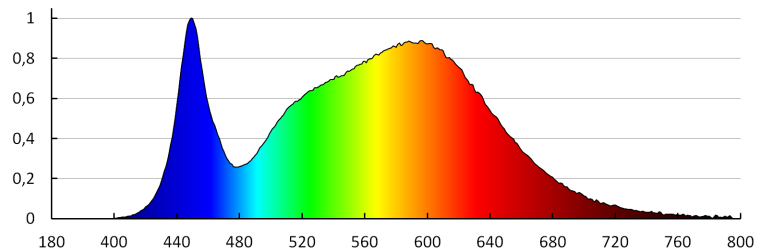

ZUSÄTZLICHE INFORMATIONEN:

- Einstellung des Abstrahlwinkels
- 5 Jahre Garantie gemäß den Bedingungen der Garantieerklärung, die auf der Website verfügbar ist

KANLUX S.A. (kat 28991) REKA LED EL 7W-O-GR / LDC (Polar)