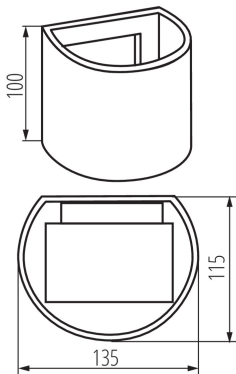

WANDLEUCHTE