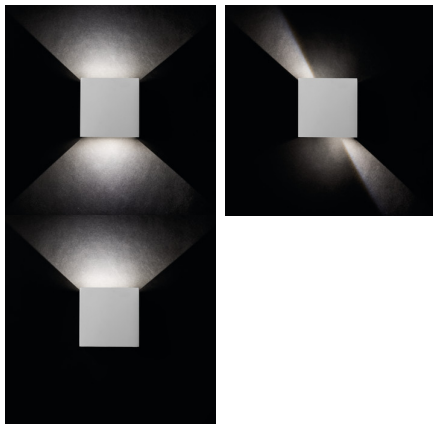

WANDLEUCHE

5905339289919

Der Hauptvorteil von Kanlux REKA LED ist der Einsatz von LEDs, die während des Betriebes ihre Helligkeit nicht verlieren. Optisch interessant ist der Lichteffect, den die Leuchte beim Einschalten erzeugt, sowie eine beliebige Einstellung des Ausstrahlwinkels durch die separat einstellbaren Abdeckklappen. Kanlux REKA LED wird für die Fassadenbeleuchtung von Gebäuden eingesetzt.

ALLGEMEINE DATEN:

Farbe: graphit

Einbauort: Wandmontage

Anwendungsbereich: innen und außen

Min.Installationsabstand zum beleuchteten Objekt: 0,5m

Möglichkeit des Betriebes mit einem Dimmer: nein

Wykrywanie ruchu: nein

Abstrahlrichtung: auf und ab

Länge [mm]: 135

Breite [mm]: 115

Höhe [mm]: 100

Integrierte LED-Lichtquelle: ja

TECHNISCHE DATEN:

Nennspannung [V]: 220-240 AC

Nennfrequenz [Hz]: 50

Lebensdauer [h]: 30000

Anzahl der Schalt-Zyklen: ≥20000

Abstrahlwinkel [°]: max 90

Umgebungstemperaturbereich [°C]: -15÷35

Gehäusematerial: Aluminiumlegierung

Material der Schutzscheibe: Hartglas

Anschlussart: Würfel mit Schrauben