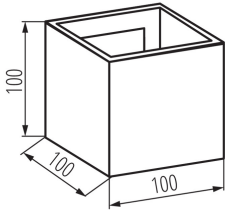

LOGISTIKDATEN:

Verpackungsart: 20

Stückzahl in Zwischenverpackung: 1

Stückzahl in Großverpackung: 20

Netto-Einzelgewicht [g]: 560

Grammatur [g]: 642

Länge der Einzelverpackung [cm]: 11

Breite der Einzelverpackung [cm]: 11

Höhe der Einzelverpackung [cm]: 11

Kartongewicht [kg]: 12.84

Kartonbreite [cm]: 23.5

Kartonhöhe [cm]: 28

Kartonlänge [cm]: 57

Kartonvolumen [m³]: 0.037506

ZUSÄTZLICHE INFORMATIONEN:

- Einstellung des Abstrahlwinkels
- 5 Jahre Garantie gemäß den Bedingungen der Garantieerklärung, die auf der Website verfügbar ist