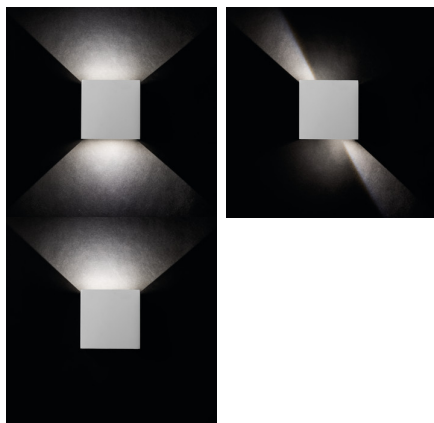

WANDLEUCHE

5905339289926

Der Hauptvorteil von Kanlux REKA LED ist der Einsatz von LEDs, die während des Betriebes ihre Helligkeit nicht verlieren. Optisch interessant ist der Lichteffect, den die Leuchte beim Einschalten erzeugt, sowie eine beliebige Einstellung des Ausstrahlwinkels durch die separat einstellbaren Abdeckklappen. Kanlux REKA LED wird für die Fassadenbeleuchtung von Gebäuden eingesetzt.

ALLGEMEINE DATEN:

Farbe: weiß

Einbauort: Wandmontage

Anwendungsbereich: innen und außen

Min.Installationsabstand zum beleuchteten Objekt: 0,5m

Möglichkeit des Betriebes mit einem Dimmer: nein

Wykrywanie ruchu: nein

Abstrahlrichtung: auf und ab

Länge [mm]: 100

Breite [mm]: 100

Höhe [mm]: 100

Integrierte LED-Lichtquelle: ja

TECHNISCHE DATEN:

Nennspannung [V]: 220-240 AC

Nennfrequenz [Hz]: 50

Farbwiedergabeindex: 80

Lebensdauer [h]: 30000

Anzahl der Schalt-Zyklen: ≥ 20000

Abstrahlwinkel [°]: max 90

Umgebungstemperaturbereich [°C]: -15÷35

Gehäusematerial: Aluminiumlegierung

Material der Schutzscheibe: Hartglas