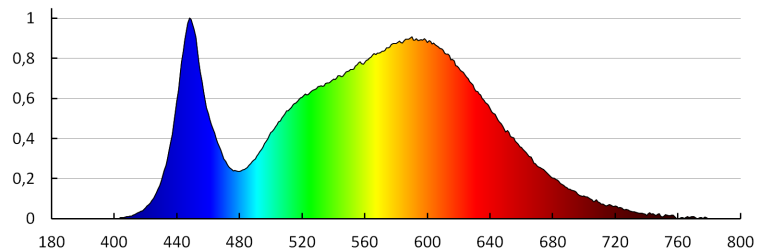

ZUSÄTZLICHE INFORMATIONEN:

- Einstellung des Abstrahlwinkels
- 5 Jahre Garantie gemäß den Bedingungen der Garantieerklärung, die auf der Website verfügbar ist

KANLUX S.A. (kat 28992) REKA LED EL 7W-L-W / LDC (Polar)