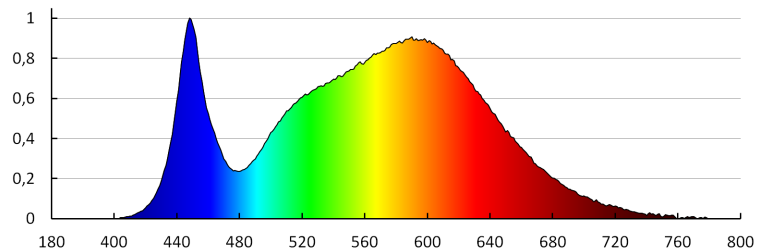

ZUSÄTZLICHE INFORMATIONEN:

- Einstellung des Abstrahlwinkels
- 5 Jahre Garantie gemäß den Bedingungen der Garantieerklärung, die auf der Website verfügbar ist

KANLUX S.A. (kat 28993) REKA LED EL 7W-O-W / LDC (Polar)