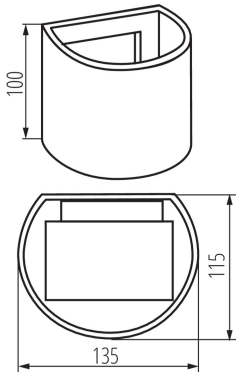

Abstrahlrichtung: auf und ab

Länge [mm]: 135

Breite [mm]: 115

Höhe [mm]: 100

Integrierte LED-Lichtquelle: ja

TECHNISCHE DATEN:

Nennspannung [V]: 220-240 AC

Nennfrequenz [Hz]: 50

Querschnittbereich der verwendeten Leitungen [mm²]: 1

Aufwärmzeit der Lampe [s]: ≤1

Lampenzündzeit [s]: ≤0,5

IP-Klasse (Schutzart): 54

WANDLEUCHTE

LOGISTIKDATEN:

Verpackungsart: 20
Stückzahl in Zwischenverpackung: 1
Stückzahl in Großverpackung: 20
Netto-Einzelgewicht [g]: 570
Grammatur [g]: 678
Länge der Einzelverpackung [cm]: 15
Breite der Einzelverpackung [cm]: 12
Höhe der Einzelverpackung [cm]: 11
Kartongewicht [kg]: 13.56
Kartonbreite [cm]: 31
Kartonhöhe [cm]: 25
Kartonlänge [cm]: 62
Kartonvolumen [m³]: 0.04805