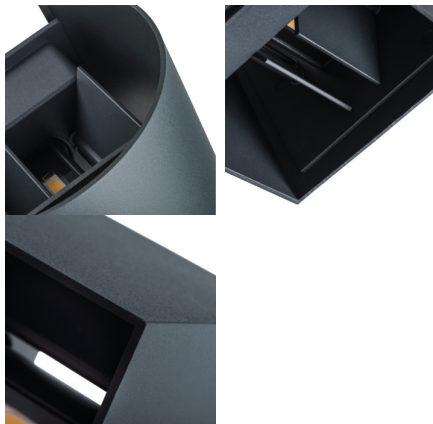

WANDLEUCHE

5905339289933

Der Hauptvorteil von Kanlux REKA LED ist der Einsatz von LEDs, die während des Betriebes ihre Helligkeit nicht verlieren. Optisch interessant ist der Lichteffect, den die Leuchte beim Einschalten erzeugt, sowie eine beliebige Einstellung des Ausstrahlwinkels durch die separat einstellbaren Abdeckklappen. Kanlux REKA LED wird für die Fassadenbeleuchtung von Gebäuden eingesetzt.

ALLGEMEINE DATEN:

Farbe: weiß

Einbauort: Wandmontage

Anwendungsbereich: innen und außen

Min.Installationsabstand zum beleuchteten Objekt: 0,5m

Möglichkeit des Betriebes mit einem Dimmer: nein

Wykrywanie ruchu: nein

Abstrahlrichtung: auf und ab

Länge [mm]: 135

Breite [mm]: 115

Höhe [mm]: 100

Integrierte LED-Lichtquelle: ja

TECHNISCHE DATEN:

Nennspannung [V]: 220-240 AC

Nennfrequenz [Hz]: 50